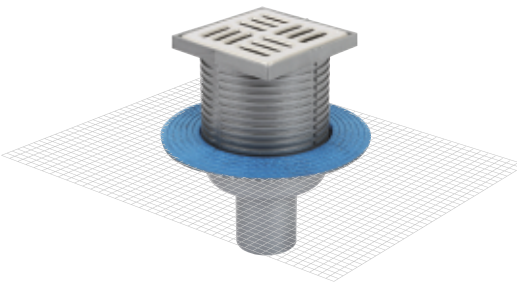

10 x 10 cm Plastik Çerçevesi Altan Çıkışlı

Izgara Ebadı	Yükseklik h	Çıkış Çapı	Ürün Kodu	Fiyat	Koli Adedi
10x10 cm	10 cm'den 19 cm'e	Ø 50	5050-10	48.00₺	10
10x10 cm	8 cm'den 17 cm'e	Ø 70	5070-10	51.00₺	10
10x10 cm	8 cm'den 17 cm'e	Ø 100	5011-10	54.00₺	10