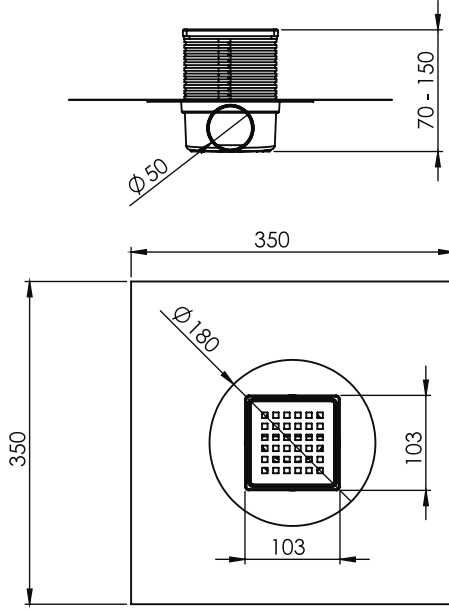

Avantajları

- Alt gövde ile bütünleşmiş tekstil membran eteği sayesinde tüm sürme ve su yalıtım malzemeleri % 100 uyumludur.
- Tekstil membran eteği, yalıtım ile sağlanan bağlantının daha esnek olmasını sağlar, yapı hareketlerinden etkilenmez.
- Yüksekliği ayarlanabilir üst gövdesi ile 1 cm'den 9 cm'e kadar dilediğiniz yükseklikte uygulayabilirsiniz.
- 304 kalite paslanmaz çelik çerçeve ve ızgaralıdır.
- Sukar'ın geliştirdiği sulu/susuz koku önleyicisine sahiptir. Bu sayede sistemde su yokken de kötü koku ve böceklerden evinizi korur.

Montaj Kolaylığı

- Alt gövde tesisat yönün göre ayarlanarak montaj kolaylığı sağlar.
- Üst gövde ile bütünleşmiş tekstil membran eteği, eğim şapının üzerine uygulanan sürme yalıtım katmanları arasına yerleştirilir. Bu uygulama sayesinde yalıtım malzemesi ile süzgecin bütünleşmesi sağlanmış olur.
- Yükseklik ayarlı üst gövde, üzerinde bulunan tırnaklardan kesilerek ızgara yüksekliği 1 ile 9 cm arasında ayarlanarak uygulanır. İstenirse ek aparat ile uzatılabilir.

Kullanım Alanları

Sürme su yalıtımı uygulaması yapılacak; mermer gibi kalın zemin kaplaması uygulanacak veya ısı yalıtımı yapılacak tüm ıslak hacimler için önerilir.

- Banyo, mutfak, balkon, teras gibi ıslak hacimler,
- Restaurant, yemekhane, endüstriyel alanlar,
- Terminaller, hava alanları gibi genel kullanıma açık alanlar,
- Soyunma odaları, açık alan duşlar,
- Hastahane ve otellerin servis alanları.

Ticari Sunum

304 kalite paslanmaz çelik ızgara, sulu/susuz koku önleyici, 304 kalite paslanmaz çelik çerçeve (opsiyoneldir), yüksekliği ayarlanabilir üst gövde, koruma kapağı ve tekstil membran etekli alt gövdesi ile birlikte tam takım olarak satılmaktadır.