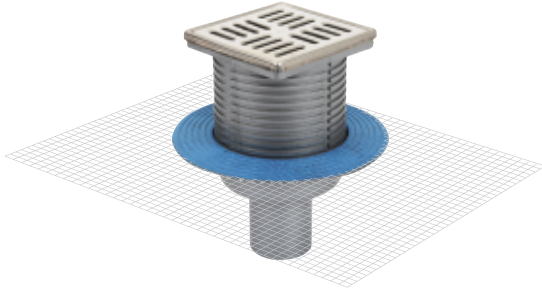

15 x 15 cm Paslanmaz Çelik Çerçevesi Alttan Çıkışlı

Izgara Ebadı	Yükseklik h	Çıkış Çapı	Ürün Kodu	Fiyat	Koli Adedi
15x15 cm	10 cm'den 19 cm'e	Ø 50	5050-15-1	63.00₺	10
15x15 cm	8 cm'den 17 cm'e	Ø 70	5070-15-1	65.00₺	10
15x15 cm	8 cm'den 17 cm'e	Ø 100	5011-15-1	68.00₺	10

15x15 cm Plastik Çerçevesi Modeller