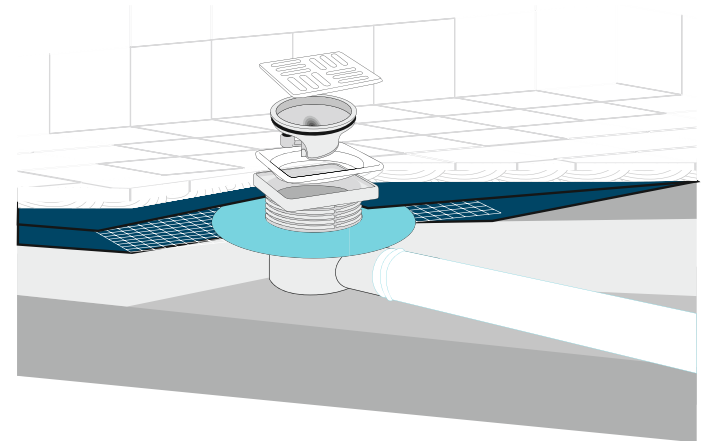

Ticari Sunum

304 kalite paslanmaz çelik ızgara, sulu/susuz koku önleyici, 304 kalite paslanmaz çelik çerçeve (opsiyoneldir), yüksekliği ayarlanabilir üst gövde, koruma kapağı, kendinden fileli ve üzeri yalıtım tekstili kaplı alt gövdesi ile birlikte tam takım olarak satılmaktadır.