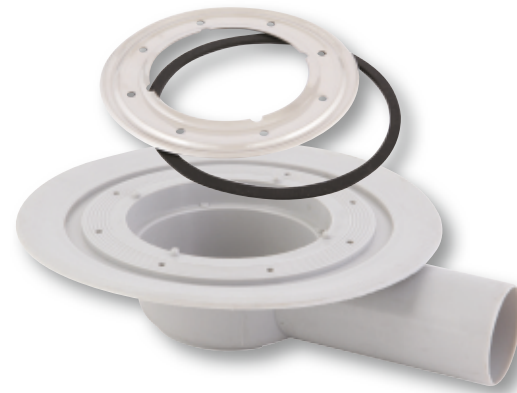

Serme yalıtıma uyumlu, flanş sistemli alt gövde
su yalıtım malzemelerine uyum sağlayabilmesi için bitüm esaslı veya PVC, PP membran seçenekleri de eklenebilir. Bu özelliği yalıtım uygulamalarının seçiminde esneklik sağlar.