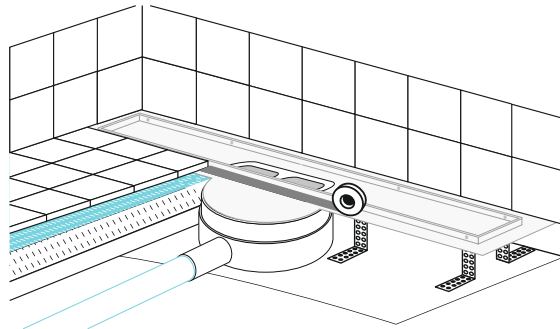

Debi Ø 50 için 0,38 lt/ sn'dir.

Avantajları

- Plastik yalıtımlı eteği sayesinde son seramik sırası ile süzgeç arasında oluşan su kaçak bölgesinde su yalıtımı uygulanmasına ve düzgün seramik döşemesine olanak sağlar.
- 304 kalite paslanmaz çelik ızgaralıdır.
- 360° dönebilen lamine contalı alt gövdesi ile her yönden gelen tesisat borusuna kolayca bağlanabilir.
- Duvar dibi uygulamaları için uygundur.
- Yükseklik ayarlı ayakları montajı kolaylaştırır.İstenilen yükseklikte eğim betonu dökülmesine olanak tanır.

Kullanım Alanları

- Yalıtımlı veya yalıtımsız duşlarda ekonomik çözüm olarak sunulur. İstenmesi halinde uygulama sırasında ikiz gider özelliği eklenebilir. Duvar dibi uygulamaları içinde kullanılabilir.
- Banyo duşları,
- Sauna ve spalar,
- Hastane ve otel duşları,
- Fitness center soyunma odaları ve duşları.

Ticari Sunum

Ürün ticari olarak kasa ve ızgarası ile birlikte satılmaktadır.

Montaj Kolaylığı

- 360° dönebilebilen alt gövde tesisat yönüne göre ayarlanarak montaj kolaylığı sağlar.
- Yükseklik ayarlı ayaklar sayesinde eğim şapı dökülürken sistemin dengede kalması sağlanır.
- Eğim betonu üzerine uygulanan su yalıtımı ile kanalın yalıtım eteği butil bant kullanılarak birleştirilir.
- Üst gövdede bulunan plastik çerçeve düzgün seramik döşenmesine olanak tanır.
- Bu sisteme istenildiğinde ikiz gider özelliği plastik çerçeveye delikler açılarak eklenebilir.