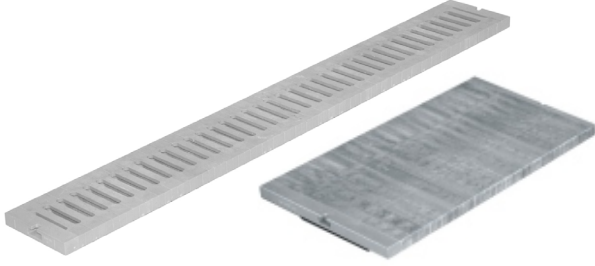

Polycarbonat Izgaralar

Ebatlar	Özellikler	Ürün Kodu	Fiyat	Koli Adedi
20x50x2 cm	Polycarbonat ızgara	1071-0522099-11	50.00 ₺	12

Paslanmaz Çelik Izgaralar

Ebatlar	Özellikler	Ürün Kodu	Fiyat	Koli Adedi
20x50x2 cm	Paslanmaz	1073-0522099-01	140.00₺	12
20x100x2 cm	Paslanmaz	1073-1622099-01	260.00₺	12

Multigril (İthal)

Ebatlar	Özellikler	Ürün Kodu	Fiyat	Koli Adedi
20x100x2 cm	Açık model	FR-MG 20999 G	462.00₺	1
20x100x2 cm	Kapalı model	FR-MC 20999 G	530.00₺	1