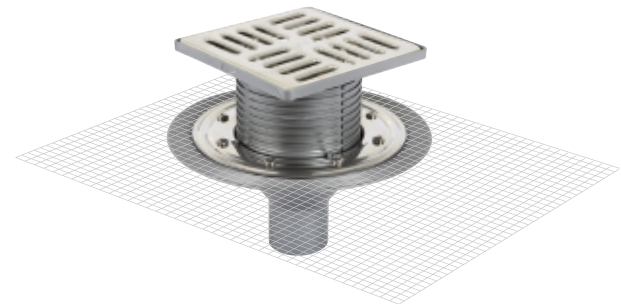

15 x 15 cm Plastik Çerçevesi Altan Çıkışlı

Izgara Ebadı	Yükseklik h	Çıkış Çapı	Ürün Kodu	Fiyat	Koli Adedi
15x15 cm	11 cm'den 20 cm'e	Ø 50	3050-15	61.00 ₺	10
15x15 cm	11 cm'den 20 cm'e	Ø 70	3070-15	63.00 ₺	10
15x15 cm	11 cm'den 20 cm'e	Ø 100	3100-15	64.00 ₺	10