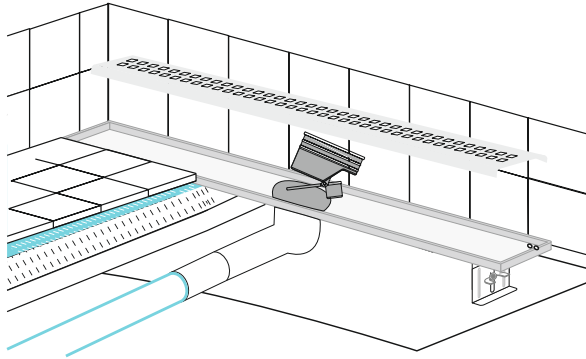

Debi Ø 50 için 0,38 lt/ sn'dir.

Avantajları

- Plastik kasası ile şık görünümüdür. Kasanın eteksiz olması sayesinde sadece duşlarda değil, duvar dibine yakın uygulama yapılması gereken her alanda kullanılabilir.
- 360° dönebilen sabit çıkış gövdesi ile tesisat borusuna kolayca bağlanabilir.
- Duş alanlarında ekonomik çözüm sunar.

Ticari Sunum

Ürün ticari olarak kasa ve ızgarası ile birlikte satılmaktadır.

Montaj Kolaylığı

- 360° dönebilen sabit çıkış gövdesi ile tesisat yönüne göre ayarlanarak montaj kolaylığı sağlar.
- Yalıtım katmanının üzerine döşenecek olan seramik yüzeyi, kasanın üzerine konulan ızgara ile hizalanarak montaj tamamlanır.