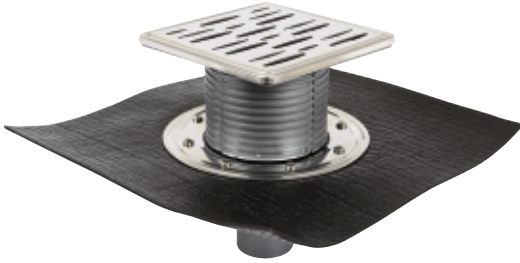

15 x 15 cm Paslanmaz Çelik Çerçevesi Alttan Çıkışlı

Izgara Ebadı	Yükseklik h	Çıkış Çapı	Ürün Kodu	Fiyat	Koli Adedi
15x15 cm	11 cm'den 20 cm'e	Ø 50	1250-15-1	74.00 ₺	10
15x15 cm	11 cm'den 20 cm'e	Ø 70	1270-15-1	80.00 ₺	10
15x15 cm	11 cm'den 20 cm'e	Ø 100	1210-15-1	87.00 ₺	10