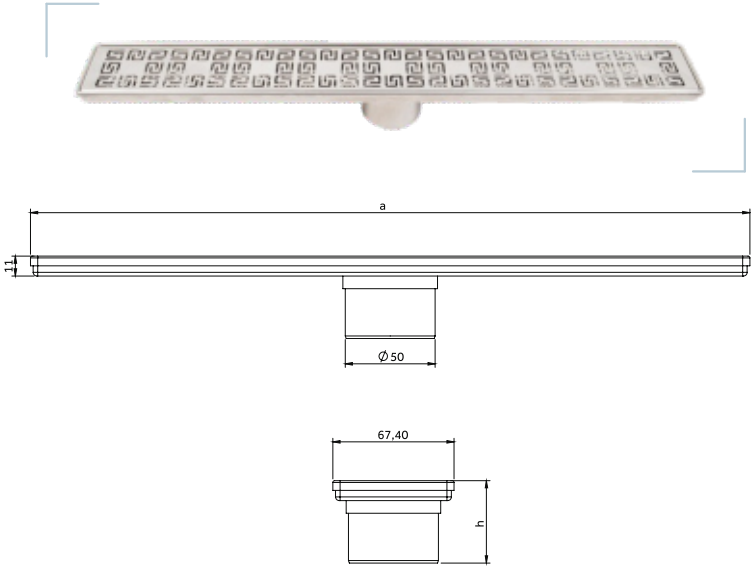

Line / 6

Lineer Duş Kanalı

Sürme Yalıtım Köprülü, Paslanmaz Çelik Kasalı
Kokumatik Koku Önleyicili, Pratik Duş Seti

Uygulama Videosu

Değiştirilebilir Alt Tas Alternatifleri