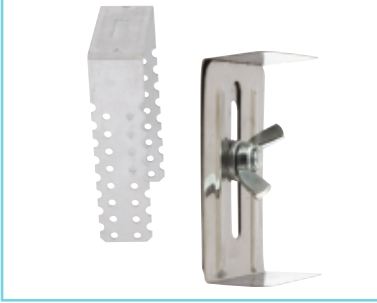

Duş kanal kasalarının dengede durmasını ve yüksekliğini ayarlamayı sağlayan metal veya plastik ayaklar sayesinde istediğiniz yükseklikte ayarlayıp ürünün tam terazide dengeli olması sağlanmaktadır. Bu detay sayesinde Sukar Duş Kanallarının uygulanması daha çok kolaylaşmaktadır.