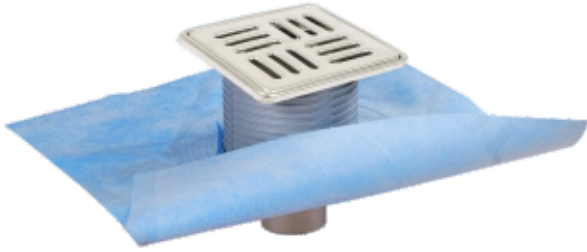

10 x 10 cm Paslanmaz Çelik Çerçevesi Alttan Çıkışlı

Izgara Ebadı	Yükseklik h	Çıkış Çapı	Ürün Kodu	Fiyat	Koli Adedi
10x10 cm	10 cm'den 19 cm'e	Ø 50	1950-10-1	47.50 ₺	10
10x10 cm	8 cm'den 17 cm'e	Ø 70	1970-10-1	51.00 ₺	10
10x10 cm	8 cm'den 17 cm'e	Ø 100	1911-10-1	54.00 ₺	10