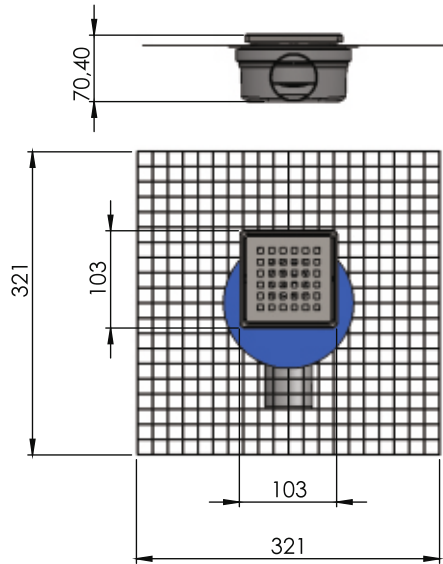

Line / 9

Süzgeç Seti / Sürme yalıtım köprüsü,
paslanmaz çelik kasalı, pratik süzgeç seti

**Paslanmaz
Çelik Şıklığı...**