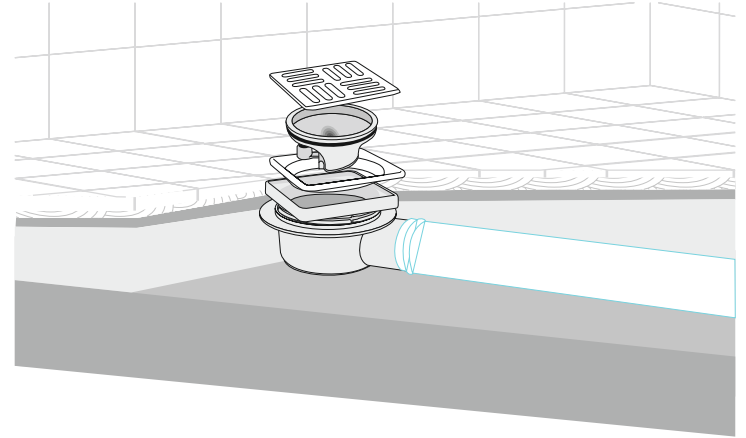

Ticari Sunum

304 kalite paslanmaz çelik ızgara, sulu/susuz koku önleyici, 304 kalite paslanmaz çelik çerçeve (opsiyoneldir), yüksekliği ayarlanabilir üst gövde ve alt gövdesi ile birlikte tam takım olarak satılmaktadır.