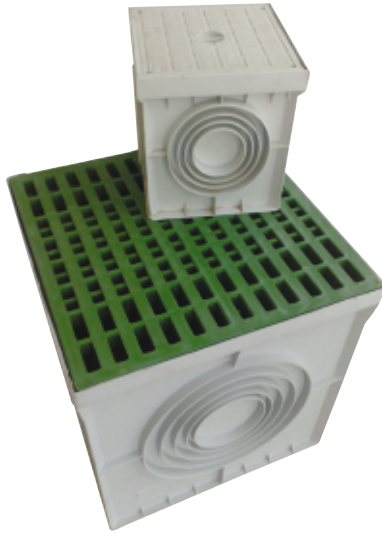

Kullanım Alanları

- Park ve yürüyüş alanlarında,
- Yol, meydan ve insan sirkülasyonunun yoğun olduğu açık alanlarda.

Standart Üretilen Boyutlar

Rögar Boş Kutusu

Ebatlar	Özellikler	Ürün Kodu	Fiyat	Koli Adedi
20x20x20 cm	rögar kapaksız boş kutu	1101-0572033-18	17.00 ₺	1
30x30x30 cm	rögar kapaksız boş kutu	1101-0573033-18	36.00 ₺	1
40x40x40 cm	rögar kapaksız boş kutu	1101-0574033-18	54.00 ₺	1
55x55x55 cm	rögar kapaksız boş kutu	1101-0575533-18	142.00 ₺	1