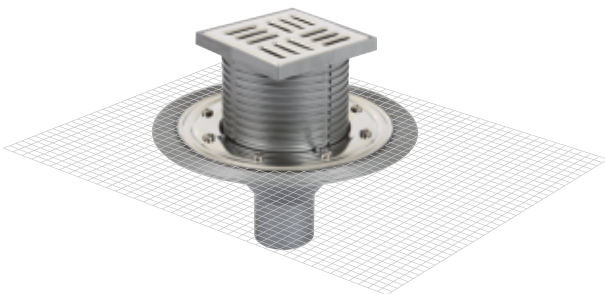

10 x 10 cm Plastik Çerçevesi Altan Çıkışlı

Izgara Ebadı	Yükseklik h	Çıkış Çapı	Ürün Kodu	Fiyat	Koli Adedi
10x10 cm	11 cm'den 20 cm'e	Ø 50	3050-10	55.00 ₺	10
10x10 cm	11 cm'den 20 cm'e	Ø 70	3070-10	56.00 ₺	10
10x10 cm	11 cm'den 20 cm'e	Ø 100	3100-10	57.00 ₺	10