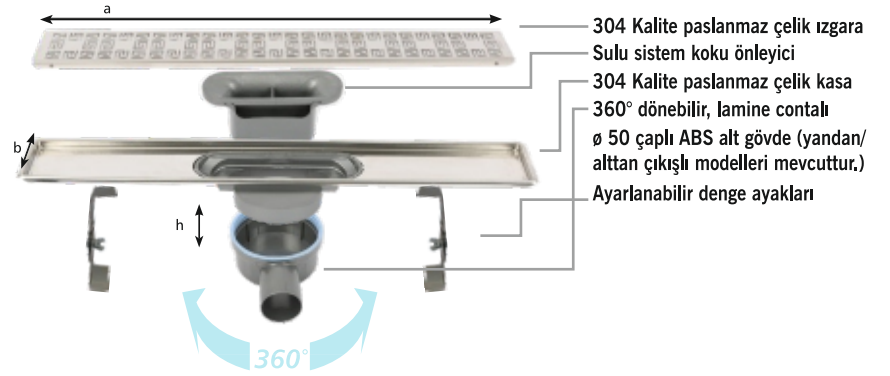

Line / 4

Lineer Duş Kanalı / Paslanmaz Çelik Kasalı, Yalıtım Eteksiz