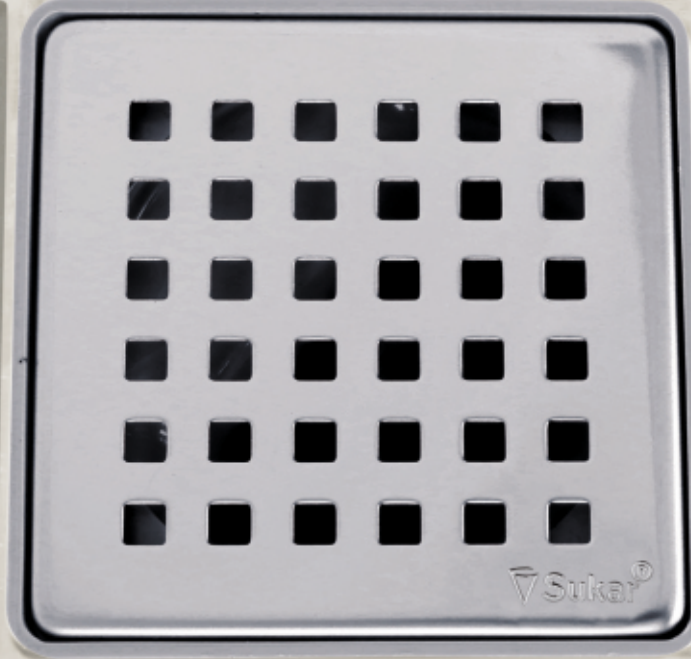

Altan Çıkışı Standart Süzgeçler/

Koku güvenli tesilat süzgeçleri

Avantajları

- Paslanmaz ızgara sayesinde uzun yıllar kullanım avantajları sağlar.
- Sukar'ın patentli koku önleyicileri sayesinde kötü kokulardan ve haşerelerden yapınızı korur.

Kullanım Alanları

- Banyo, mutfak, balkon, teras gibi ıslak hacimler,
- Restaurant, yemekhane, endüstriyel alanlar,
- Terminaller, hava alanları gibi genel kullanıma açık alanlar,
- Soyunma odaları, açık alan duşları,
- Hastane ve otellerin servis alanları.