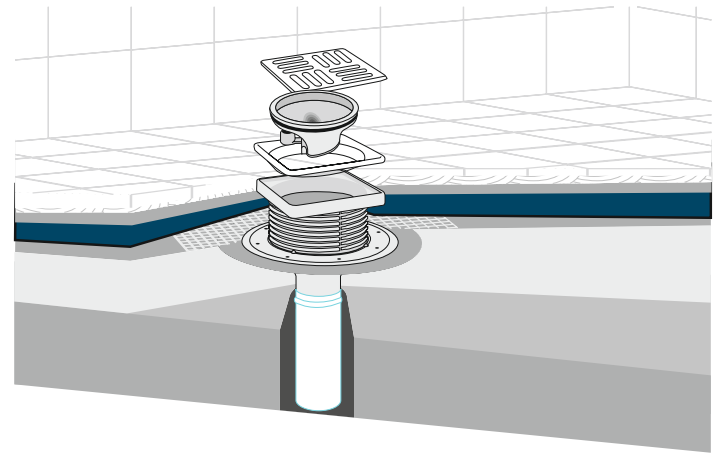

Ticari Sunum

304 kalite paslanmaz çelik ızgara, sulu/susuz koku önleyici, 304 kalite paslanmaz çelik çerçeve (opsiyoneldir), yüksekliği ayarlanabilir üst gövde, koruma kapağı, file montajlı ve paslanmaz çelik flanşlı alt gövdesi ile birlikte tam takım olarak satılmaktadır.