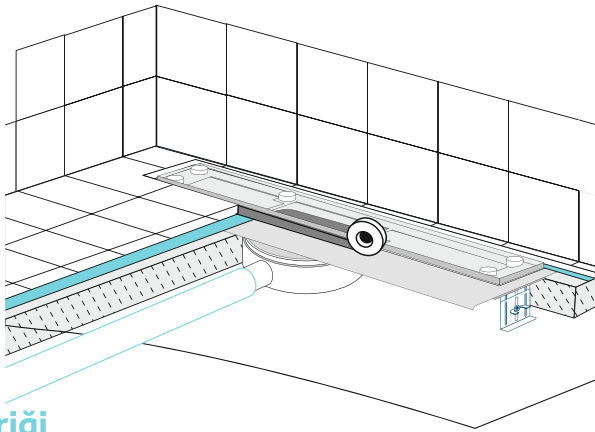

Debi Ø 50 için 0,38 lt/ sn'dir.

Avantajları

- Butil bant sayesinde tüm sürme yalıtım su malzemeleri ile %100 uyumludur.
- 360° dönebilen lamine contalı alt gövdesi ile her yönden gelen tesisat borusuna kolayca bağlanabilir.
- Yükseklik ayarlı ayakları montajı kolaylaştırır, istenilen yükseklikte eğim betonu dökülmesine olanak tanır.
- Sulu koku önleyici sistemlidir.
- Alttan /Yandan çıkışlı modelleri mevcuttur.
- 20 cm' den 250 cm' e kadar isteğe bağlı tek parça özel üretim yapılabilir.

Ticari Sunum

Ürün ticari olarak kasa ve ızgarası ile birlikte satılmaktadır.

Montaj Kolaylığı

- 360° dönebilen alt gövde tesisat yönüne göre ayarlanarak montaj kolaylığı sağlar.
- Yükseklik ayarlı ayaklar sayesinde eğim şapı dökülürken sistemin dengede kalması sağlanır.
- Paslanmaz çelik kasa kenar kıvrımları sayesinde eğim şapı ile bütünleşir.
- Paslanmaz çelik etek yalıtım katmanının altına kalacak şekilde uygulanır.
- Yükseklik ayar çerçevesi ile seramik yüksekliğine göre ızgaranın seviyesini ayarlamak mümkündür.
- Bu sistem ikiz gider özelliğine sahiptir.