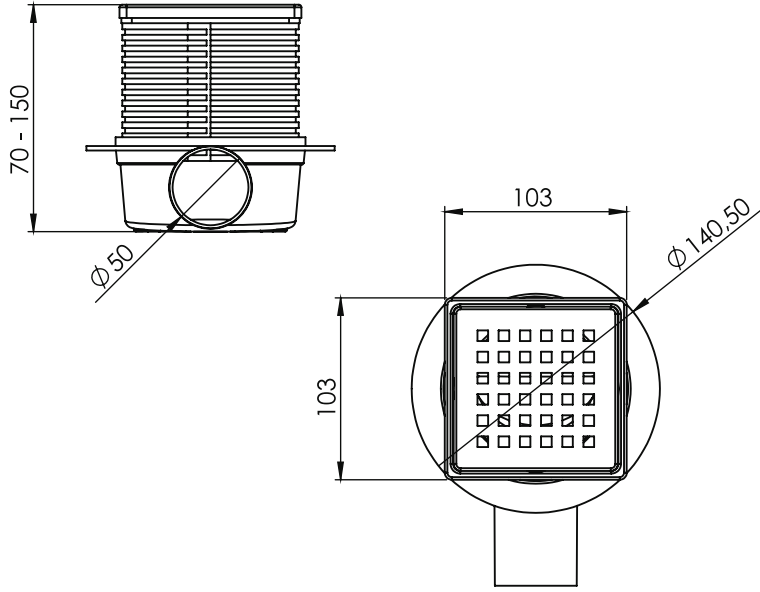

Line / 15

Süzgeç Seti /Yalıtım eteksiz, sulu susuz koku önleyicili, yüksekliği ve yönü ayarlanabilir.