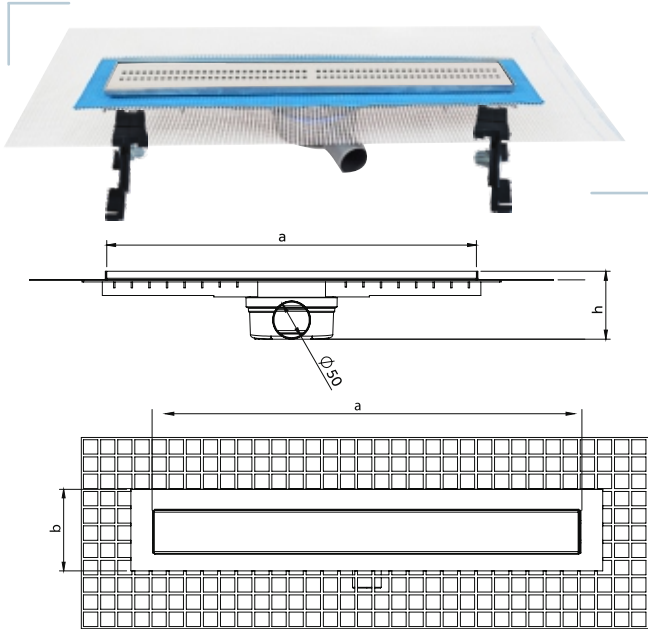

Line / 2

Lineer Duş Kanalı / Sürme Yalıtım Uyumlu, İkiz Giderli, Plastik Kasa

Değiştirilebilir Alt Tas Alternatifleri