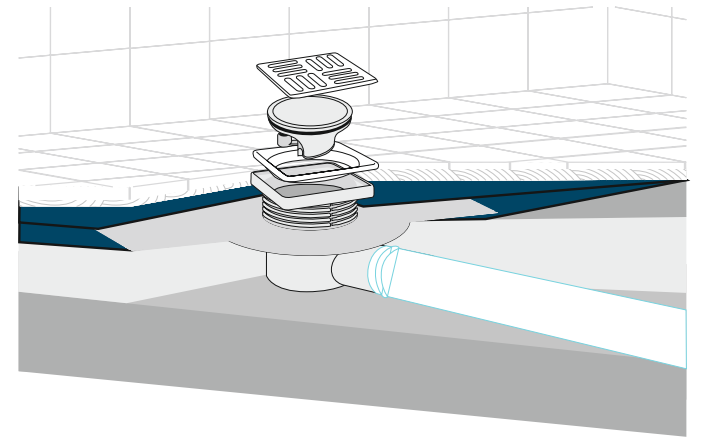

Ticari Sunum

304 kalite paslanmaz çelik ızgara, sulu/susuz koku önleyici, 304 kalite paslanmaz çelik çerçeve (opsiyoneldir), yüksekliği ayarlanabilir üst gövde, koruma kapağı ve tekstil membran etekli alt gövdesi ile birlikte tam takım olarak satılmaktadır.