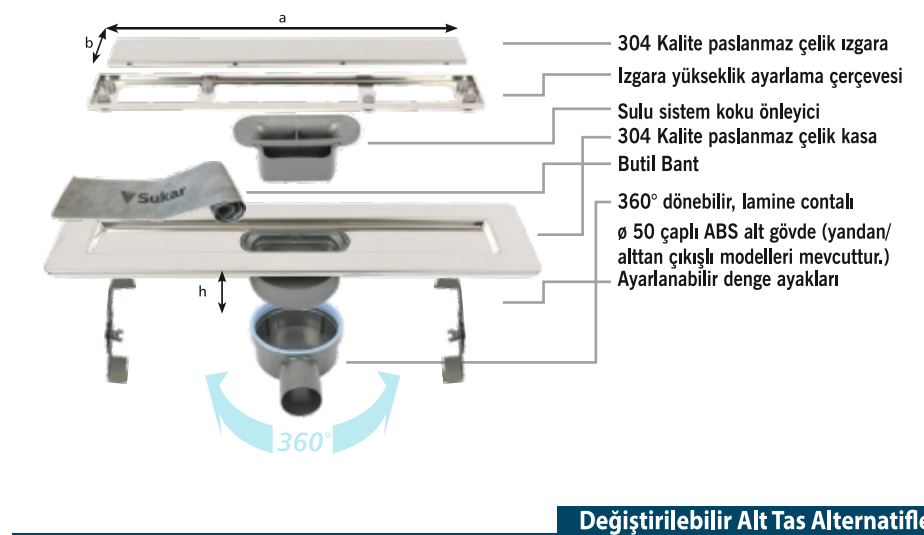

Line / 1

Lineer Duş Kanalı / Sürme yalıtım uyumlu, paslanmaz çelik kasa, ikiz giderli

Değiştirilebilir Alt Tas Alternatifleri