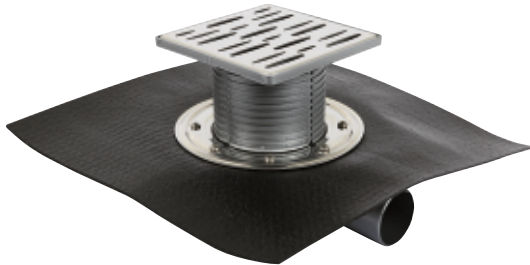

15x15 cm Plastik Çerçevesi Modeller

15 x 15 cm Plastik Çerçevesi Yandan Çıkışlı

Izgara Ebadı	Yükseklik h	Çıkış Çapı	Ürün Kodu	Fiyat	Koli Adedi
15x15 cm	5,5 cm'den 14,5cm'e	Ø 50	1050-15	64.00 ₺	10
15x15 cm	9 cm'den 18 cm'e	Ø 70	1070-15	67.00 ₺	10
15x15 cm	12,5 cm'den 21,5 cm'e	Ø 100	1100-15	73.00 ₺	10