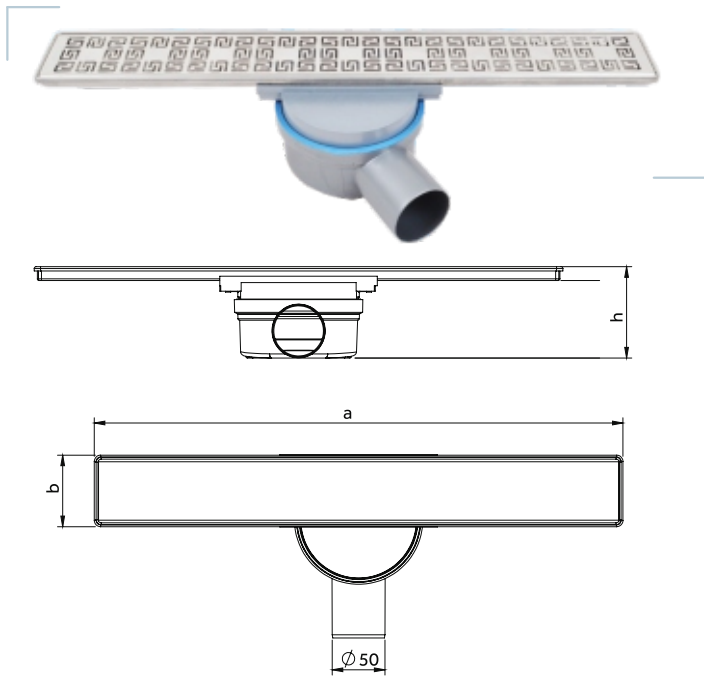

Line / 4

Lineer Duş Kanalı / Paslanmaz Çelik Kasalı, Yalıtım Eteksiz