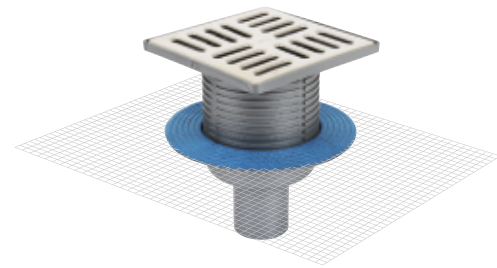

15 x 15 cm Plastik Çerçevesi Alttan Çıkışlı

Izgara Ebadı	Yükseklik h	Çıkış Çapı	Ürün Kodu	Fiyat	Koli Adedi
15x15 cm	10 cm'den 19 cm'e	Ø 50	5050-15	52.00₺	10
15x15 cm	8 cm'den 17 cm'e	Ø 70	5070-15	54.00₺	10
15x15 cm	8 cm'den 17 cm'e	Ø 100	5011-15	57.00₺	10