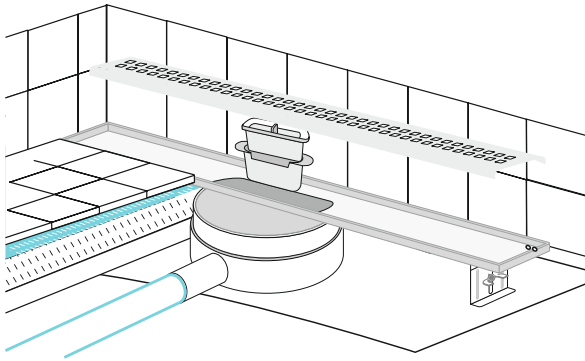

Ticari Sunum

Ürün ticari olarak kasa ve ızgarası ile birlikte satılmaktadır.

Montaj Kolaylığı

- 360° dönebilebilen alt gövde tesisat yönüne göre ayarlanarak montaj kolaylığı sağlar.
- Yükseklik ayarlı ayaklar sayesinde eğim şapı dökülürken sistemin dengede kalması sağlanır.
- Yalıtım katmanının üzerine dönecek olan seramik yüzeyi, kasanın üzerine konulan ızgara ile hizalanarak montaj tamamlanır.