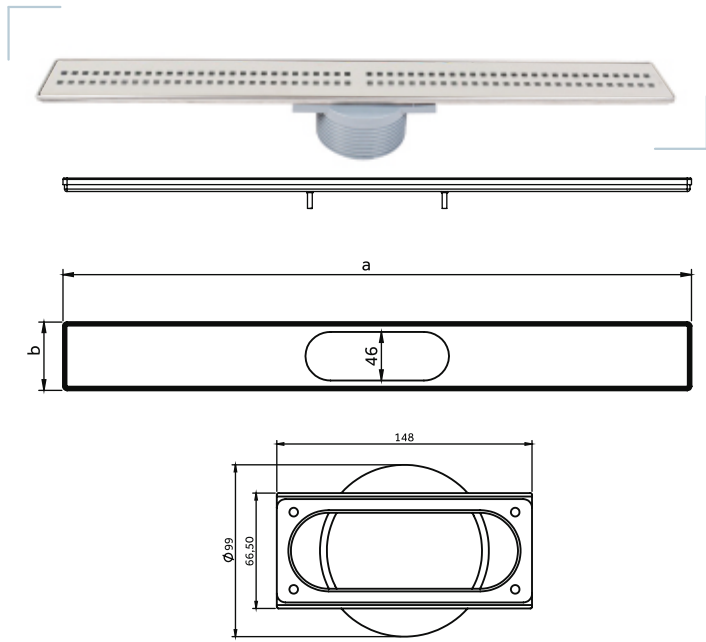

Line / 7

Lineer Duş Kanalı /Her Tür Yalıtıma Uyumlu, Paslanmaz Çelik Kasalı, Yüksekliği Ayarlanabilir