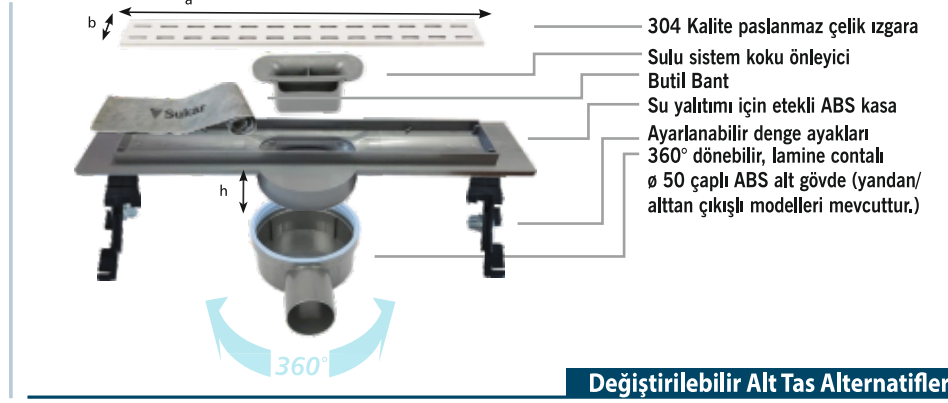

Line / 3 G

Lineer Duş Kanalı

Sürme Yalıtım Uyumlu, İkiz Giderli, Plastik Kasalı

Değiştirilebilir Alt Tas Alternatifleri