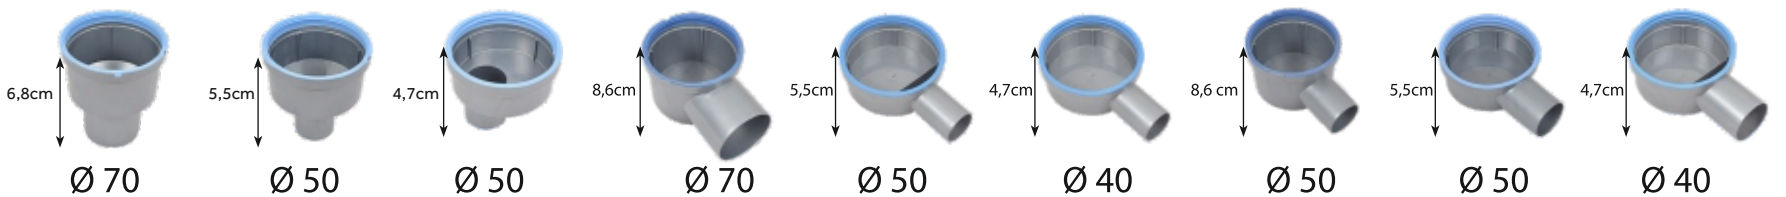

*Yapılacak uygulama yüksekliğine ve çıkış yönüne göre yukarıda gösterilen çıkış tasları detayı için 114-115. sayfaya bakınız.