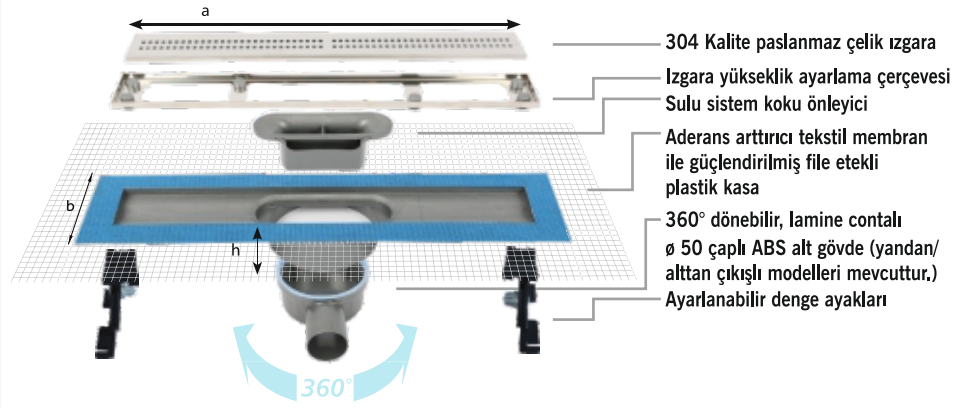

Line / 2

Lineer Duş Kanalı / Sürme Yalıtım Uyumlu, İkiz Giderli, Plastik Kasa

Değiştirilebilir Alt Tas Alternatifleri