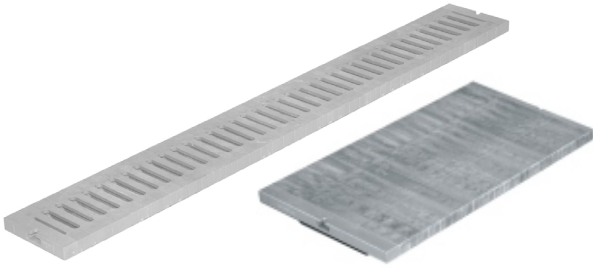

Multigril (İthal)

Ebatlar	Özellikler	Ürün Kodu	Fiyat	Koli Adedi
40x50x2	Açık model	FR-MG 40500 G	482.00 ₺	1
40x50x2	Kapalı model	FR-MC 40500 G	513.00 ₺	1