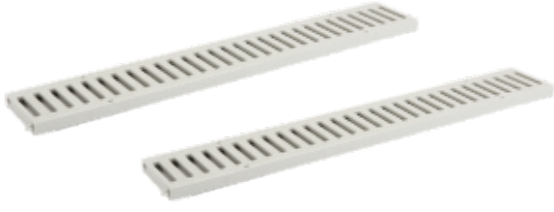

Polycarbonat Izgaralar

Ebatlar	Özellikler	Ürün Kodu	Fiyat	Koli Adedi
13x50x2 cm	Polycarbonat	1071-0521399-11	23.50 ₺	12
13x50x2 cm	Polycarbonat (ince izgara)	1071-0531399-11	17.00 ₺	12

Paslanmaz Çelik Izgaralar

Ebatlar	Özellikler	Ürün Kodu	Fiyat	Koli Adedi
13x50x2 cm	Paslanmaz	1073-0521399-01	96.00 ₺	12
13x100x2 cm	Paslanmaz	1073-0541399-01	181.00 ₺	12

Galvaniz Izgaralar

Ebatlar	Özellikler	Ürün Kodu	Fiyat	Koli Adedi
13x100x2 cm	Galvaniz	1073-2251399-01	108.50 ₺	12

Multigril Izgaralar (İthal)

Ebatlar	Özellikler	Ürün Kodu	Fiyat	Koli Adedi
13x100x2 cm	Açık model	FR-MG 13999 G	251.00 ₺	1
13x100x2 cm	Kapalı model	FR-MC 13999 G	248.00 ₺	1

Fuga Izgara (İthal)

Ebatlar	Özellikler	Ürün Kodu	Fiyat	Koli Adedi
13x100x2 cm	-	FR-PCF 1320 G	40.00 ₺	1
13x100x9 cm	-	FR-PCF 1390 G	52.00 ₺	1
13x100x6 cm	paslanmaz	1073-0521399-02	fiyat isteyiniz	1

Polycarbonat Modüler Kanallar

Ebatlar	Özellikler	Ürün Kodu	Fiyat	Koli Adedi
13x50x5,5 cm	Polycarbonat	1061-0473233-11	15.00 ₺	24
13x50x7,5 cm	Polycarbonat	1061-0485033-11	20.00 ₺	24
13x50x7,5 cm	Ø 50 alttan çıkışlı	1061-0497000-11	20.00 ₺	18

Paslanmaz Modüler Kanallar

Ebatlar	Özellikler	Ürün Kodu	Fiyat
13x100x7,5 cm	paslanmaz	1063-2161033-01	Fiyat İsteyiniz
13x50x7,5 cm	paslanmaz	1063-2165033-01	Fiyat İsteyiniz

Kanal Yan ve Alt Çıkış Kapakları

Ebatlar	Çıkış Çapı	Renk	Ürün Kodu	Fiyat	Koli Adedi
13x50x5,5 cm	Ø 32	gri	1081-0513222-11	7.50 ₺	100
13x50x7,5 cm	Ø 50	gri	1081-0515022-11	7.50 ₺	65
13x50 cm	Ø 70 alttan	gri	1081-0517000-11	7.50 ₺	30