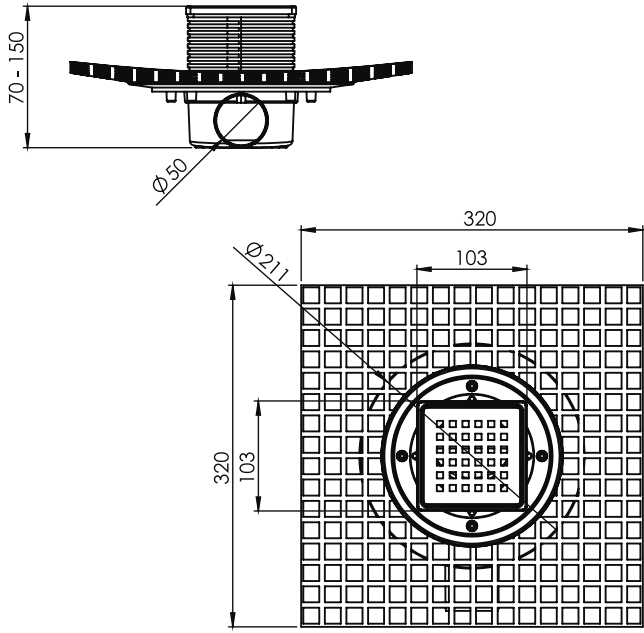

Line / 12

Süzgeç Seti / Sürme yalıtım uyumlu, file montajlı, ikiz giderli sulu susuz koku önleyicili, yüksekliği ve yönü ayarlanabilir.