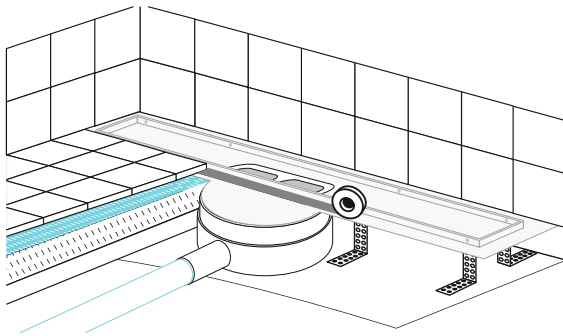

Kullanım Alanları

- Yalıtımlı veya yalıtımsız duşlarda ekonomik çözüm olarak sunulur. İstenmesi halinde uygulama sırasında ikiz gider özelliği eklenebilir. Duvar dibi uygulamaları içinde kullanılabilir.
- Banyo duşları,
- Sauna ve spalar,
- Hastane ve otel duşları,
- Fitness center soyunma odaları ve duşları.

Ticari Sunum

Ürün ticari olarak kasa ve ızgarası ile birlikte satılmaktadır.

Montaj Kolaylığı

- 360° dönebilebilen alt gövde tesisat yönüne göre ayarlanarak montaj kolaylığı sağlar.
- Yükseklik ayarlı ayaklar sayesinde eğim şapı dökülürken sistemin dengede kalması sağlanır.
- Eğim betonu üzerine uygulanan su yalıtımı ile kanalın yalıtım eteği butil bant kullanılarak birleştirilir.
- Üst gövdede bulunan plastik çerçeve düzgün seramik döşemesine olanak tanır.
- Bu sisteme istenildiğinde ikiz gider özelliği plastik çerçeveye delikler açılarak eklenebilir.