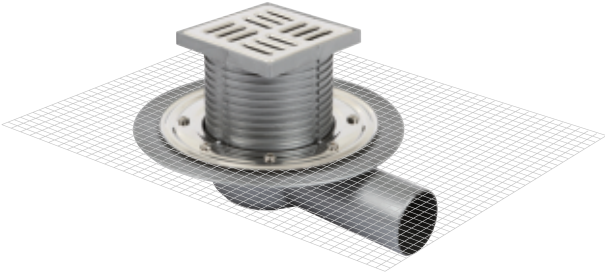

10 x 10 cm Plastik Çerçevesi Yandan Çıkışlı

Izgara Ebadı	Yükseklik h	Çıkış Çapı	Ürün Kodu	Fiyat	Koli Adedi
10x10 cm	5 cm'den 14 cm'e	Ø 32	2032-10	55.00 ₺	10
10x10 cm	5,5 cm'den 14,5 cm'e	Ø 50	2050-10	55.00 ₺	10
10x10 cm	9,5 cm'den 18,5cm'e	Ø 70	2070-10	56.00 ₺	10
10x10 cm	12,5 cm'den 21,5 cm'e	Ø 100	2100-10	59.00 ₺	10