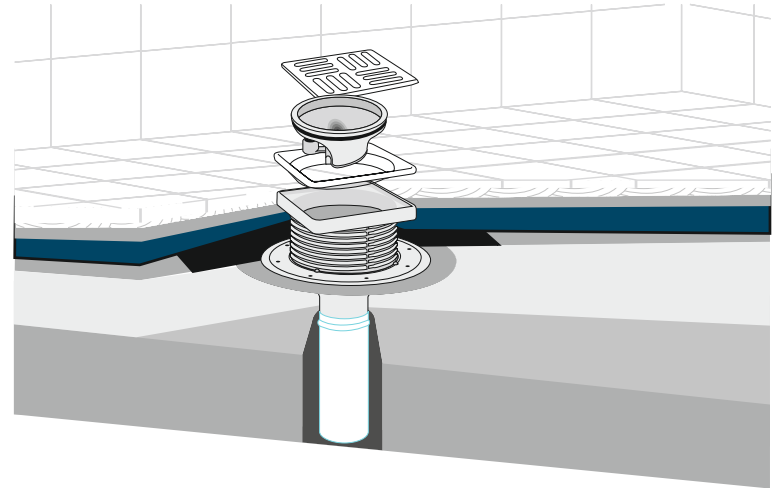

Ticari Sunum

304 kalite paslanmaz çelik ızgara, sulu/susuz koku önleyici, 304 kalite paslanmaz çelik çerçeve (opsiyoneldir), yüksekliği ayarlanabilir üst gövde, koruma kapağı, bitüm membran montajlı ve paslanmaz çelik flanşlı alt gövdesi ile birlikte tam takım olarak satılmaktadır.