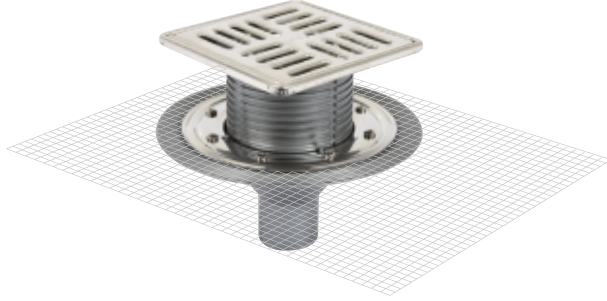

15 x 15 cm Paslanmaz Çelik Çerçevesi Altan Çıkışlı

Izgara Ebadı	Yükseklik h	Çıkış Çapı	Ürün Kodu	Fiyat	Koli Adedi
15x15 cm	11 cm'den 20 cm'e	Ø 50	3050-15-1	69.00 ₺	10
15x15 cm	11 cm'den 20 cm'e	Ø 70	3070-15-1	71.00 ₺	10
15x15 cm	11 cm'den 20 cm'e	Ø 100	3100-15-1	73.00 ₺	10