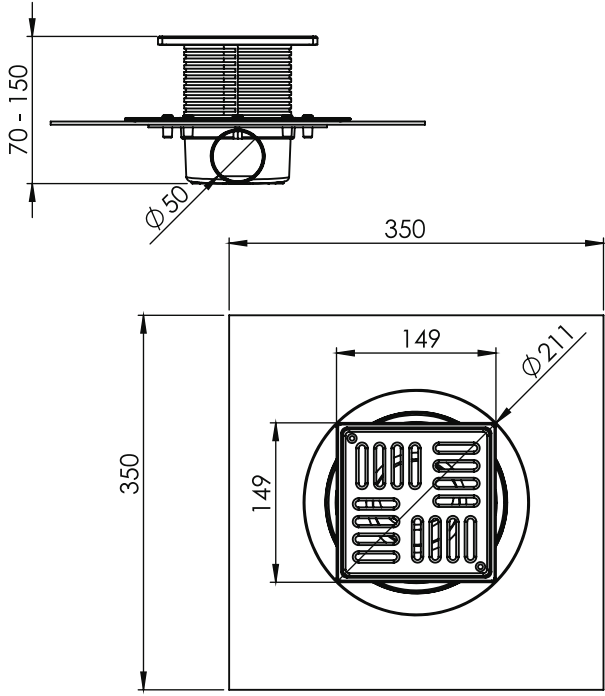

Line / 13

Süzgeç Seti / Bitüm (EPDM) membran yalıtım uyumlu,
ikiz giderli,sulu susuz koku önleyici, yüksekliği ve yönü ayarlanabilir.