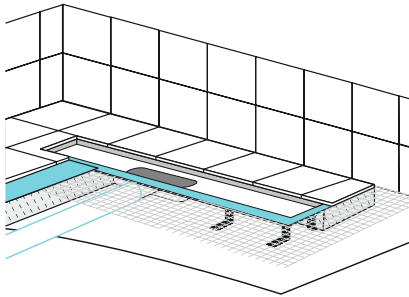

Debi Ø 50 için 0,38 lt/ sn'dir.

Avantajları

- Alt gövdesi ile bütünleşmiş file eteği ve tekstil tabakası sayesinde tüm sürme su yalıtım malzemeleri ile %100 uyumludur.
- 360°dönebilen lamine contalı alt gövdesi ile her yönden gelen tesisat borusuna kolayca bağlanabilir.
- Yükseklik ayar ayakları montajı kolaylaştırır, istenilen yükseklikte eğim betonu dökülmesine olanak tanır.

Kullanım Alanları

- İkiz gider uygulaması yapılacak;
- Banyo duşları,
 - Duvar dibi uygulaması düşünülmeyen düzayak duşlar
 - Sauna ve spalar
 - Hastane ve otel duşları
 - Fitness center soyunma odaları ve duşları
 - Ortak kullanıma açık banyo ve hamamlar

Ticari Sunum

Ürün ticari olarak kasa ve ızgarası ile birlikte satılmaktadır.

Montaj Kolaylığı

- 360° dönebilen alt gövde tesisat yönüne göre ayarlanarak montaj kolaylığı sağlar.
- Yükseklik ayarlı ayaklar sayesinde eğim şapı dökülürken sistemin dengede kalması sağlanır.
- Üst gövde ile bütünleşmiş file yalıtım eteği, eğim şapının üzerine uygulanan sürme yalıtım katmanlarının arasına yerleştirilir, Bu uygulama sayesinde yalıtım malzemesi ile süzgecin bütünleşmesi sağlanır.
- Yükseklik ayar çerçevesi ile seramik yüksekliğine göre ızgaranın seviyesini ayarlamak mümkündür.
- Sistem ikiz gider özelliğine sahiptir.