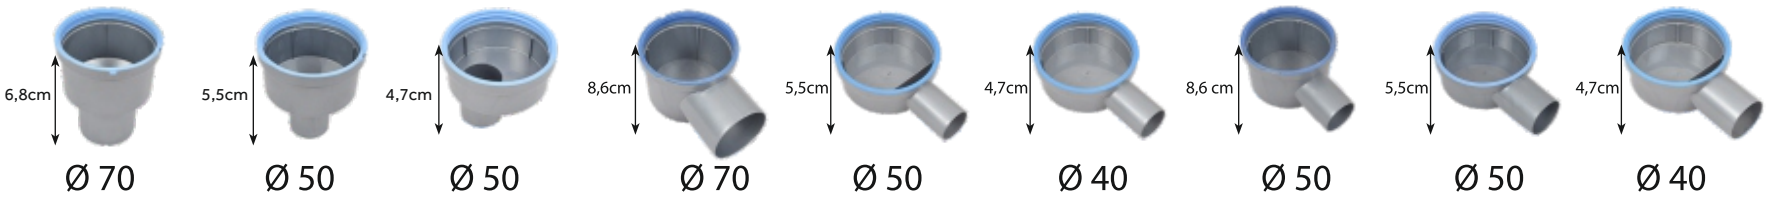

*Yapılacak uygulama yüksekliğine ve çıkış yönüne göre yukarıda gösterilen çıkış tasları detayı için 114-115. sayfaya bakınız.