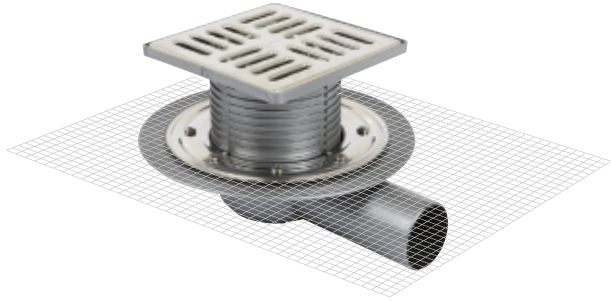

15x15 cm Plastik Çerçevesi Modeller

15 x 15 cm Plastik Çerçevesi Yandan Çıkışlı

Izgara Ebadı	Yükseklik h	Çıkış Çapı	Ürün Kodu	Fiyat	Koli Adedi
15x15 cm	5,5 cm'den 14,5cm'e	Ø 50	2050-15	61.00 ₺	10
15x15 cm	9,5 cm'den 18,5 cm'e	Ø 70	2070-15	64.00 ₺	10
15x15 cm	12,5 cm'den 21,5 cm'e	Ø 100	2100-15	67.00 ₺	10