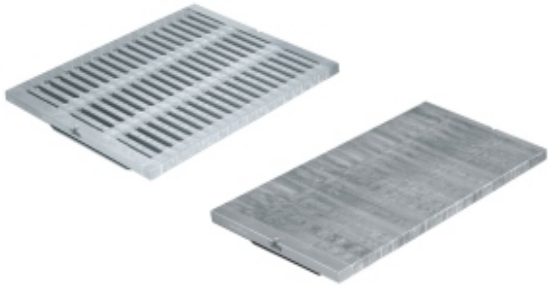

Multigril (İthal)

Ebatlar	Özellikler	Ürün Kodu	Fiyat	Koli Adedi
30x50x2	Açık model	FR-MG 30500 G	314.00 ₺	1
30x50x2	Kapalı model	FR-MC 30500 G	675.00 ₺	1