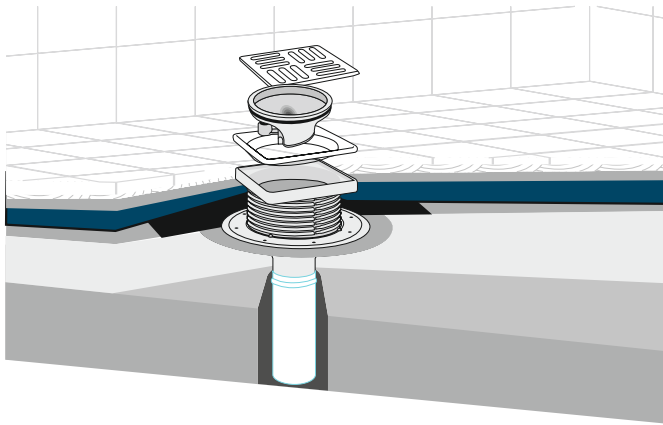

Sukarın Flanş sistemli alt gövde tasarımı ürünün her tür su yalıtım malzemesiyle uyumlu olmasını sağlamaktadır. Sisteme sürme su yalıtım malzemelerine uyum sağlayabilmesi için yalıtım filesi veya yalıtım tekstili eklenebildiği gibi serme