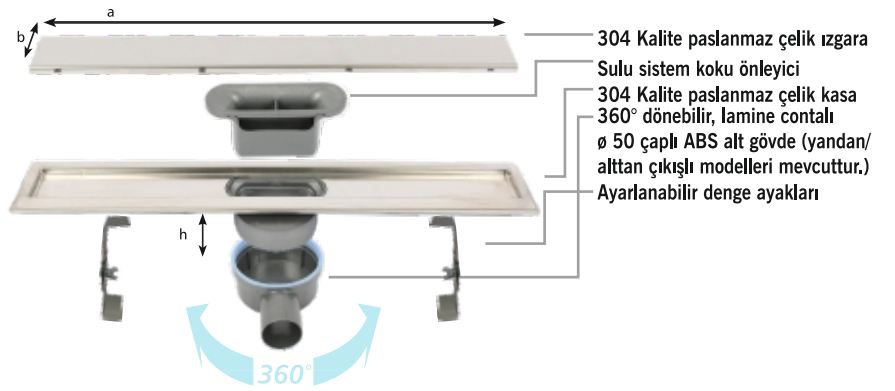

Line / 4-D

Lineer Duş Kanalı / Paslanmaz Çelik Kasalı ve Üstten Etekli, Yalıtım Eteksiz

Değiştirilebilir Alt Tas Alternatifleri