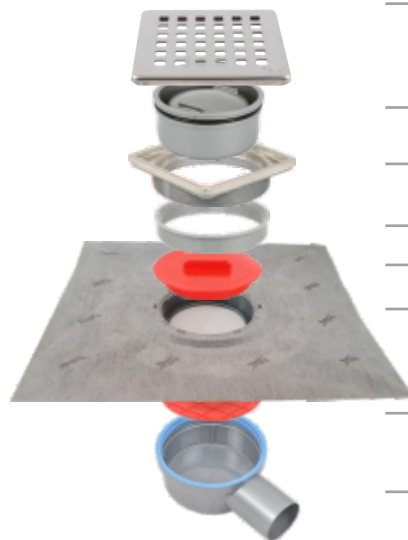

Line / 5

Süzgeç Seti / Sürme yalıtım köprülü, yükseklik ayarlı, kontra vidalı, profesyonel süzgeç seti

Kontra sistemli flanş halkaları sayesinde; kesme gerekmeden hassas yükseklik ayarlaması yapılmakta; sistem ikiz gider özelliği kazanmaktadır.

Dünya'nın Yeni Nesil Süzgeci...

Uygulama Videosu

- 304 Kalite paslanmaz çelik ızgara
- Sulu / susuz koku önleyici
- Yükseklik ayarlı paslanmaz çelik çerçeve
- Kontra sistemli yükseklik ayar flanşı
- Sürme yalıtım koruma kapağı
- Sürme yalıtıma uyumlu, aderans artırıcı elastomer yalıtım köprüsü
- Eğim şapı koruma kapağı
- Lamine contalı yandan çıkışlı ABS alt gövde