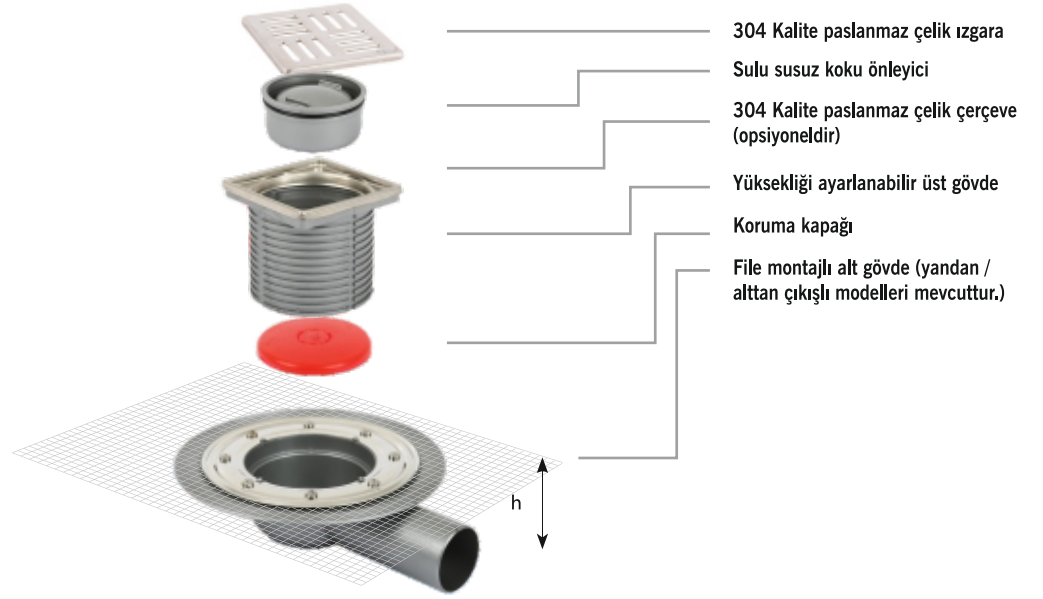

Line / 12

Süzgeç Seti / Sürme yalıtım uyumlu, file montajlı, ikiz giderli sulu susuz koku önleyicili, yüksekliği ve yönü ayarlanabilir.