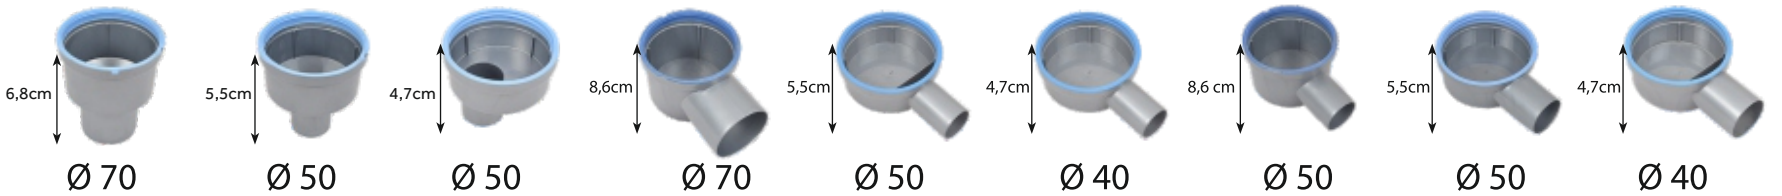

Değiştirilebilir Alt Tas Alternatifleri

*Yapılacak uygulama yüksekliğine ve çıkış yönüne göre yukarıda gösterilen çıkış tasları detayı için 114-115. sayfaya bakınız.