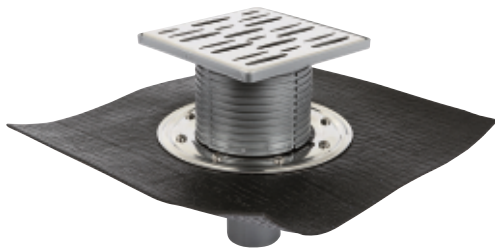

15x 15 cm Plastik Çerçevesi Alttan Çıkışlı

Izgara Ebadı	Yükseklik h	Çıkış Çapı	Ürün Kodu	Fiyat	Koli Adedi
15x15 cm	11 cm'den 20 cm'e	Ø 50	1250-15	63.00 ₺	10
15x15 cm	11 cm'den 20 cm'e	Ø 70	1270-15	65.00 ₺	10
15x15 cm	11 cm'den 20 cm'e	Ø 100	1210-15	67.00 ₺	10