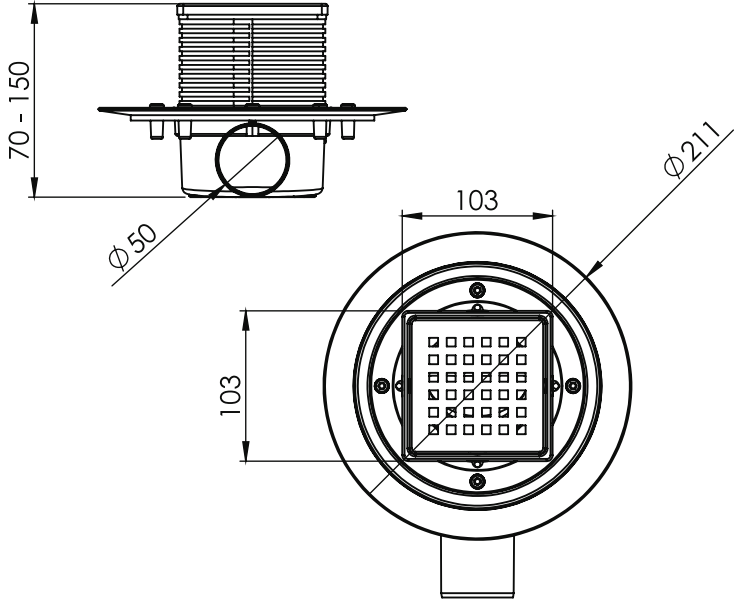

Avantajları

- Kullanılan yalıtım malzemesinin, contası ve çelik flanş ile alt gövdeye kilitlenmesini sağlayan sistemi sayesinde tüm su yalıtım malzemeleri ile %100 uyumludur.
- Yüksekliği ayarlanabilir üst gövdesi ile 1 cm'den 9 cm'e kadar dilediğiniz yükseklikte uygulayabilirsiniz. Bu özelliği ile montajda son derece kolaydır.
- 304 kalite paslanmaz çelik çerçeve ve ızgaralıdır.
- Sukar'ın geliştirdiği sulu/susuz koku önleyiciye sahiptir. Bu sayede sistemde su yok iken de kötü koku ve böceklerden evinizi korur.
- İkiz gider özelliğine sahiptir.

Kullanım Alanları

Her tür su yalıtımı uygulaması yapılacak; mermer gibi kalın zemin kaplaması uygulanacak veya ısı yalıtımı yapılacak tüm ıslak hacimler için önerilir.

- Isı yalıtım uygulaması yapılan teraslar,
- Mermer veya yüksek döşeme uygulanan banyolar,
- Sauna ve spalar,
- Hastane ve otel duşları,
- Fitness center soyunma odaları ve duşları,
- Ortak kullanıma açık banyo ve hamamlar.

Ticari Sunum

304 kalite paslanmaz çelik ızgara, sulu/susuz koku önleyici, 304 kalite paslanmaz çelik çerçeve (opsiyoneldir), yüksekliği ayarlanabilir üst gövde, paslanmaz çelik flanş halkası, EPDM conta (Flanş halkası için) koruma kapağı ve alt gövdesi ile birlikte tam takım olarak satılmaktadır.

Montaj Kolaylığı