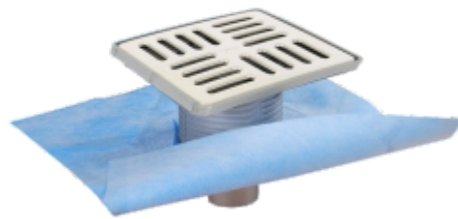

15 x 15 cm Plastik Çerçevesi Altan Çıkışlı

Izgara Ebadı	Yükseklik h	Çıkış Çapı	Ürün Kodu	Fiyat	Koli Adedi
15x15 cm	10 cm'den 19 cm'e	Ø 50	1950-15	45.00 ₺	10
15x15 cm	8 cm'den 17 cm'e	Ø 70	1970-15	52.00 ₺	10
15x15 cm	8 cm'den 17 cm'e	Ø 100	1911-15	55.00 ₺	10