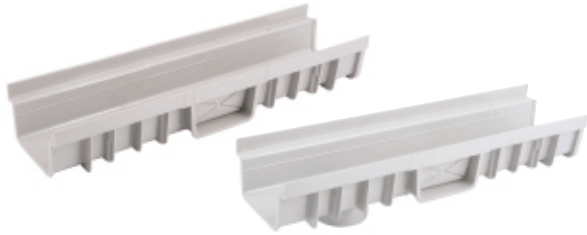

Polycarbonat Izgaralar

Ebatlar	Özellikler	Ürün Kodu	Fiyat	Koli Adedi
13x50x2 cm	Polycarbonat	1071-0521399-11	23.50 ₺	12
13x50x2 cm	Polycarbonat (ince izgara)	1071-0531399-11	17.00 ₺	12

Paslanmaz Çelik Izgaralar

Ebatlar	Özellikler	Ürün Kodu	Fiyat	Koli Adedi
13x50x2 cm	Paslanmaz	1073-0521399-01	96.00 ₺	12
13x100x2 cm	Paslanmaz	1073-0541399-01	181.00 ₺	12

Galvaniz Izgaralar

Ebatlar	Özellikler	Ürün Kodu	Fiyat	Koli Adedi
13x100x2 cm	Galvaniz	1073-2251399-01	108.50 ₺	12

Multigril Izgaralar (İthal)

Ebatlar	Özellikler	Ürün Kodu	Fiyat	Koli Adedi
13x100x2 cm	Açık model	FR-MG 13999 G	251.00 ₺	1
13x100x2 cm	Kapalı model	FR-MC 13999 G	248.00 ₺	1

Fuga Izgara (İthal)

Ebatlar	Özellikler	Ürün Kodu	Fiyat	Koli Adedi
13x100x2 cm	-	FR-PCF 1320 G	40.00 ₺	1
13x100x9 cm	-	FR-PCF 1390 G	52.00 ₺	1
13x100x6 cm	paslanmaz	1073-0521399-02	fiyat isteyiniz	1

Polycarbonat Modüler Kanallar

Ebatlar	Özellikler	Ürün Kodu	Fiyat	Koli Adedi
13x50x5,5 cm	Polycarbonat	1061-0473233-11	15.00 ₺	24
13x50x7,5 cm	Polycarbonat	1061-0485033-11	20.00 ₺	24
13x50x7,5 cm	Ø 50 alttan çıkışlı	1061-0497000-11	20.00 ₺	18

Paslanmaz Modüler Kanallar

Ebatlar	Özellikler	Ürün Kodu	Fiyat
13x100x7,5 cm	paslanmaz	1063-2161033-01	Fiyat İsteyiniz
13x50x7,5 cm	paslanmaz	1063-2165033-01	Fiyat İsteyiniz

Kanal Yan ve Alt Çıkış Kapakları

Ebatlar	Çıkış Çapı	Renk	Ürün Kodu	Fiyat	Koli Adedi
13x50x5,5 cm	Ø 32	gri	1081-0513222-11	7.50 ₺	100
13x50x7,5 cm	Ø 50	gri	1081-0515022-11	7.50 ₺	65
13x50 cm	Ø 70 alttan	gri	1081-0517000-11	7.50 ₺	30