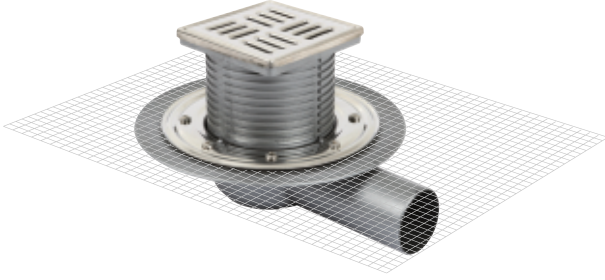

Standart Üretilen Boyutlar

10x10 cm Çelik Çerçevesi Modeller

10 x 10 cm Paslanmaz Çelik Çerçevesi Yandan Çıkışlı

Izgara Ebadı	Yükseklik h	Çıkış Çapı	Ürün Kodu	Fiyat	Koli Adedi
10x10 cm	5 cm'den 14 cm'e	Ø 32	2032-10-1	63.00 ₺	10
10x10 cm	5,5 cm'den 14,5 cm'e	Ø 50	2050-10-1	64.00 ₺	10
10x10 cm	9,5 cm'den 18,5cm'e	Ø 70	2070-10-1	65.00 ₺	10
10x10 cm	12,5 cm'den 21,5 cm'e	Ø 100	2100-10-1	68.00 ₺	10