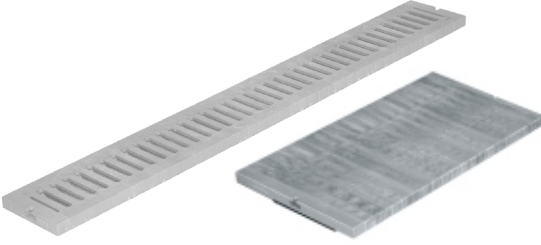

Polycarbonat Izgaralar

Ebatlar	Özellikler	Ürün Kodu	Fiyat	Koli Adedi
13x50x2 cm	Polycarbonat	1071-0521399-11	23.50 ₺	12
13x50x2 cm	Polycarbonat (ince izgara)	1071-0531399-11	17.00 ₺	12

Paslanmaz Çelik Izgaralar

Ebatlar	Özellikler	Ürün Kodu	Fiyat	Koli Adedi
13x50x2 cm	Paslanmaz	1073-0521399-01	96.00 ₺	12
13x100x2 cm	Paslanmaz	1073-0541399-01	181.00 ₺	12

Galvaniz Izgaralar

Ebatlar	Özellikler	Ürün Kodu	Fiyat	Koli Adedi
13x100x2 cm	Galvaniz	1073-2251399-01	108.50 ₺	12

Multigril Izgaralar (İthal)

Ebatlar	Özellikler	Ürün Kodu	Fiyat	Koli Adedi
13x100x2 cm	Açık model	FR-MG 13999 G	251.00 ₺	1
13x100x2 cm	Kapalı model	FR-MC 13999 G	248.00 ₺	1

Fuga Izgara (İthal)

Ebatlar	Özellikler	Ürün Kodu	Fiyat	Koli Adedi
13x100x2 cm	-	FR-PCF 1320 G	40.00 ₺	1
13x100x9 cm	-	FR-PCF 1390 G	52.00 ₺	1
13x100x6 cm	paslanmaz	1073-0521399-02	fiyat isteyiniz	1

Polycarbonat Modüler Kanallar

Ebatlar	Özellikler	Ürün Kodu	Fiyat	Koli Adedi
13x50x5,5 cm	Polycarbonat	1061-0473233-11	15.00 ₺	24
13x50x7,5 cm	Polycarbonat	1061-0485033-11	20.00 ₺	24
13x50x7,5 cm	Ø 50 alttan çıkışlı	1061-0497000-11	20.00 ₺	18

Paslanmaz Modüler Kanallar

Ebatlar	Özellikler	Ürün Kodu	Fiyat
13x100x7,5 cm	paslanmaz	1063-2161033-01	Fiyat İsteyiniz
13x50x7,5 cm	paslanmaz	1063-2165033-01	Fiyat İsteyiniz

Kanal Yan ve Alt Çıkış Kapakları

Ebatlar	Çıkış Çapı	Renk	Ürün Kodu	Fiyat	Koli Adedi
13x50x5,5 cm	Ø 32	gri	1081-0513222-11	7.50 ₺	100
13x50x7,5 cm	Ø 50	gri	1081-0515022-11	7.50 ₺	65
13x50 cm	Ø 70 alttan	gri	1081-0517000-11	7.50 ₺	30