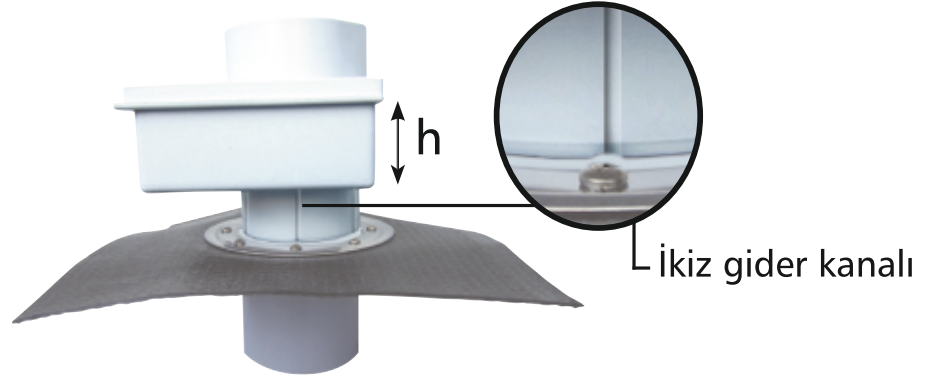

Kullanım Alanları

- Balkon ve teraslarda kullanılır.