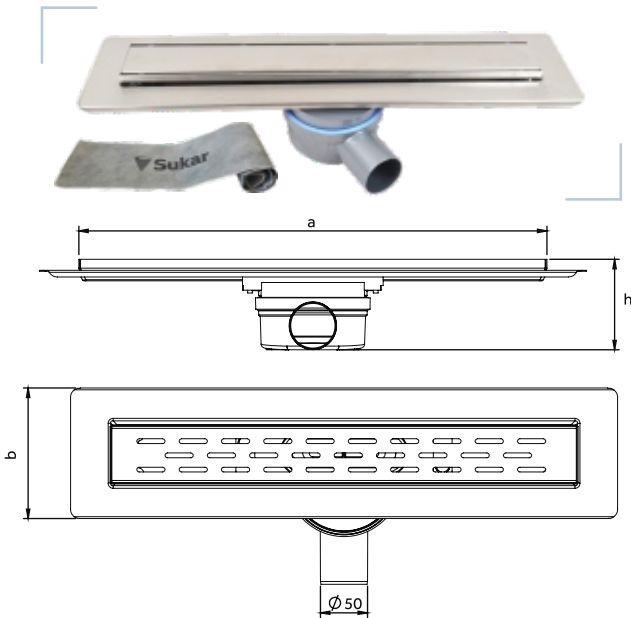

Line / 1

Lineer Duş Kanalı / Sürme yalıtım uyumlu, paslanmaz çelik kasa, ikiz giderli

Değiştirilebilir Alt Tas Alternatifleri