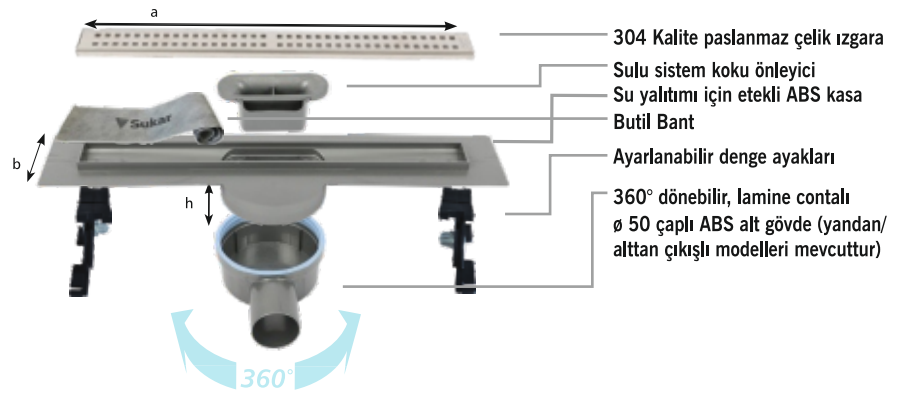

Line / 3

Lineer Duş Kanalı / Yalıtım Etekli, Plastik Alt Kasalı, Ekonomik

LİNE 3 DUŞ KANALI

Uzunluk a	Genişlik b	Yükseklik h	Çıkış Çapı	Ürün Kodu	Fiyat	Koli Adedi
40 cm	4,1 cm	8 cm	Q50	1154-2394022-01	130,00 ₺	1
60 cm	4,1 cm	8 cm	Q50	1154-2396022-01	150,00 ₺	1
80 cm	4,1 cm	8 cm	Q50	1154-2398022-01	180,00 ₺	1

Debi Ø 50 için 0,38 lt/ sn'dir.