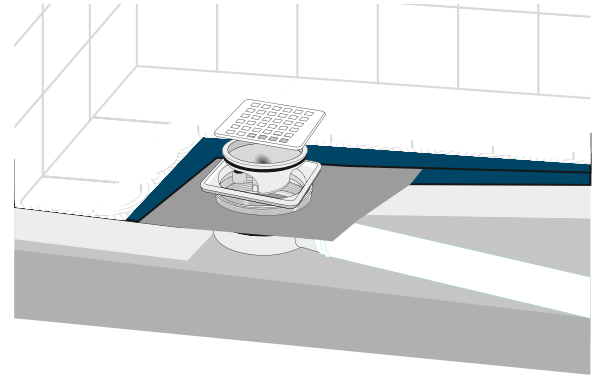

Kullanım Alanları

Hassas yükseklik ayarı gerektiren eğimli uzman uygulamalar için ve sürme yalıtım uygulaması ile yapılacaktır;

- Düz ayak duşlar için idealdir.
- Teras ve açık alanları dahil sürme su yalıtımı yapılan tüm ıslak hacimler için önerilir.
- Çıkarılabilen koku önleyici ile yoğun kullanılan hacimler için kolay temizlenme özelliğine sahiptir.

Ticari Sunum

Ürün yalıtım kiti,sulu/susuz koku önleyici,kontra sistemli ayar flanşı,paslanmaz çelik çerçeve, ve ızgarası ile birlikte satılmaktadır.

Standart Üretilen Boyutlar

10x10 cm Çelik Çerçeve Modeller

Montaj Kolaylığı

- Eğim şapı dökülürken koruma kapağı sayesinde alt gövde ve elastomer eteği korunur.
- Yalıtım uygulaması esnasında elastomer yalıtım köprüsü, sürme su yalıtım katmanları arasında kalacak şekilde yerleştirilir.
- Yalıtım uygulaması sırasında sistemi korumak için ayrıca bir koruma kapağı düşünülmüştür. Böylece sistem seramik döşeme aşamasına gelene kadar korunmuş ve montaj hataları azaltılmış olur.
- Ayrıca uygulama zamanlamasında esneklik sağlar.
- Kontra yükseklik ayarlama sistemi sayesinde seramiğin yönü ve yüksekliğine göre 1 cm'e kadar ayarlanması sağlanabilir.

Kutu İçeriği

Kutu içeriğinde ; Yalıtım kiti, kontra sistemli yükseklik ayar flanşı, paslanmaz çelik çerçeve, sulu/susuz koku önleyici ve 304 kalite paslanmaz çelik ızgarası mevcuttur. Ayrıntılı montaj klavuzu ambalajın içindedir.