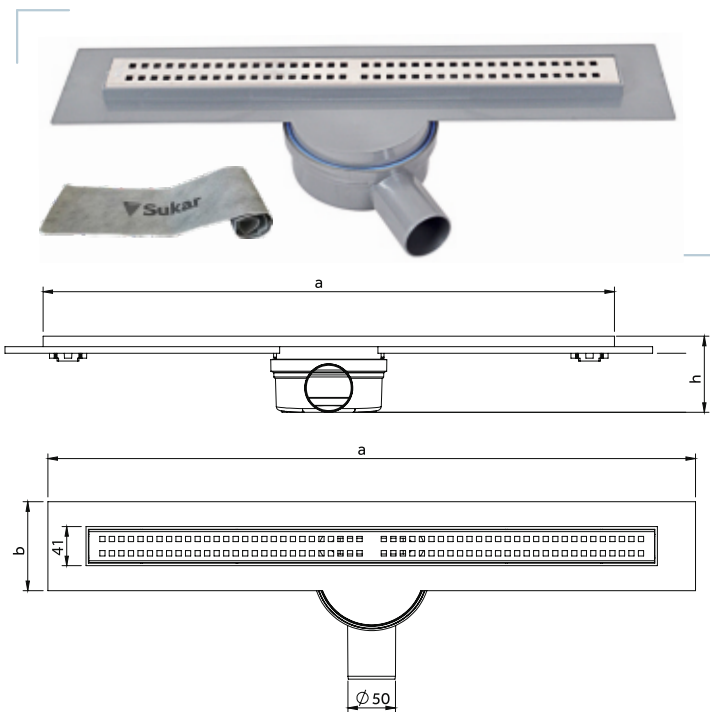

Line / 3

Lineer Duş Kanalı / Yalıtım Etekli, Plastik Alt Kasalı, Ekonomik

LİNE 3 DUŞ KANALI

Uzunluk a	Genişlik b	Yükseklik h	Çıkış Çapı	Ürün Kodu	Fiyat	Koli Adedi
40 cm	4,1 cm	8 cm	Q50	1154-2394022-01	130,00 ₺	1
60 cm	4,1 cm	8 cm	Q50	1154-2396022-01	150,00 ₺	1
80 cm	4,1 cm	8 cm	Q50	1154-2398022-01	180,00 ₺	1

Debi Ø 50 için 0,38 lt/ sn'dir.