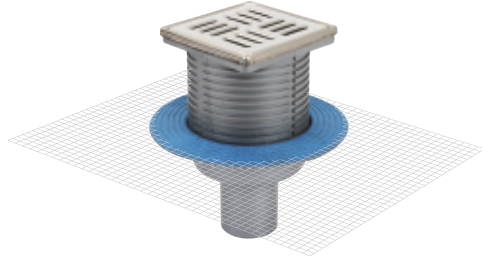

Uygulama Videosu

Standart Üretilen Boyutlar

10x10 cm Çelik Çerçevesi Modeller

10 x 10 cm Paslanmaz Çelik Çerçevesi Yandan Çıkışlı

Izgara Ebadı	Yükseklik h	Çıkış Çapı	Ürün Kodu	Fiyat	Koli Adedi
10x10 cm	5,5 cm'den 14,5 cm'e	Ø 32	4032-10-1	57.00₺	10
10x10 cm	5,5 cm'den 14,5 cm'e	Ø 50	4050-10-1	59.00₺	10
10x10 cm	9,5 cm'den 18,5 cm'e	Ø 70	4070-10-1	61.00₺	10
10x10 cm	12,5 cm'den 21,5 cm'e	Ø 100	4100-10-1	64.00₺	10