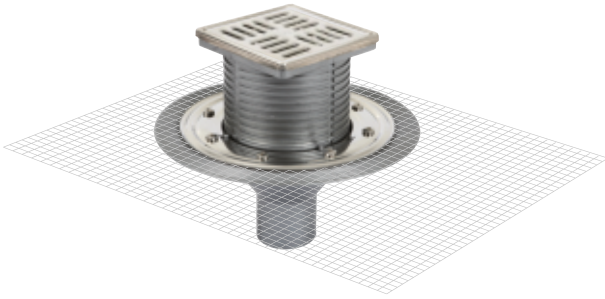

10 x 10 cm Paslanmaz Çelik Çerçevesi Altan Çıkışlı

Izgara Ebadı	Yükseklik h	Çıkış Çapı	Ürün Kodu	Fiyat	Koli Adedi
10x10 cm	11 cm'den 20 cm'e	Ø 50	3050-10-1	64.00 ₺	10
10x10 cm	11 cm'den 20 cm'e	Ø 70	3070-10-1	65.00 ₺	10
10x10 cm	11 cm'den 20 cm'e	Ø 100	3100-10-1	66.00 ₺	10

10x10 cm Plastik Çerçevesi Modeller