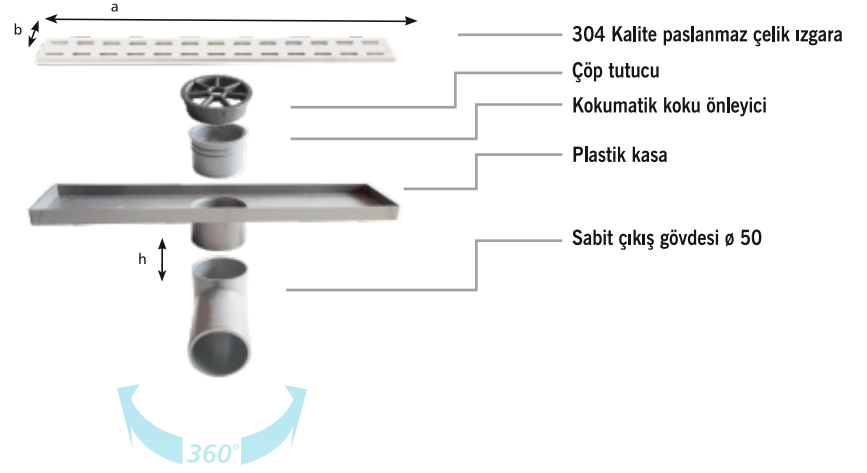

Line / 4 E

Lineer Duş Kanalı

Plastik Kasalı, Yalıtım Eteksiz

PLAIN IZGARALI

Uzunluk a	Genişlik b	Yükseklik h	Çıkış Çapı	Ürün Kodu	Fiyat	Koli Adedi
20 cm	6 cm	8,6 cm	Q50	1154-1032050-01	59,00 ₺	45
30 cm	6 cm	8,6 cm	Q50	1154-1033050-01	67,00 ₺	28
40 cm	6 cm	8,6 cm	Q50	1154-1034050-01	75,00 ₺	45