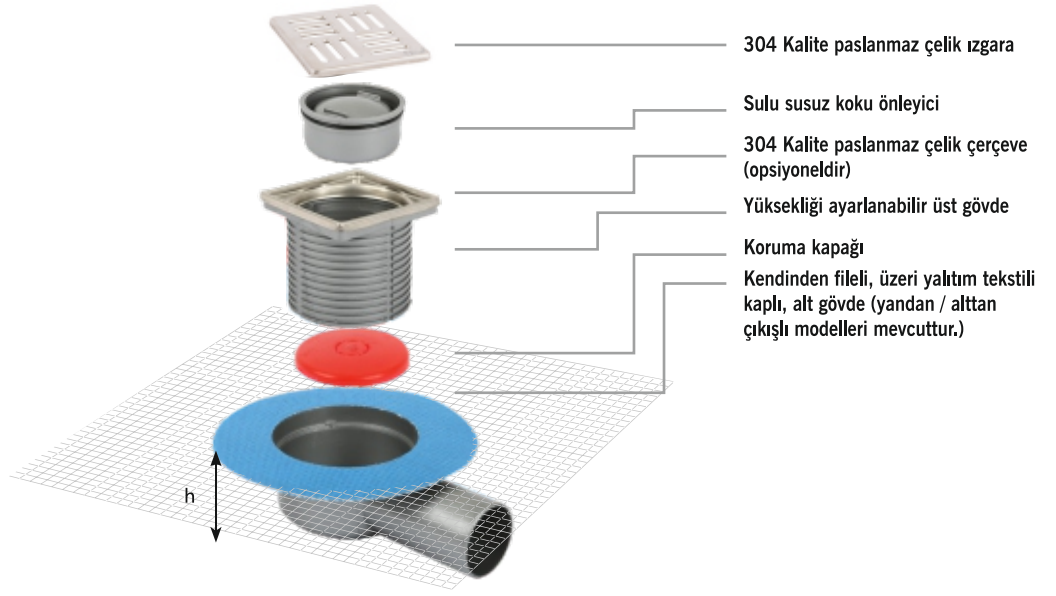

Line / 10

Süzgeç Seti / Sürme yalıtım uyumlu, ikiz giderli, yüksekliği ve yönü ayarlanabilir.