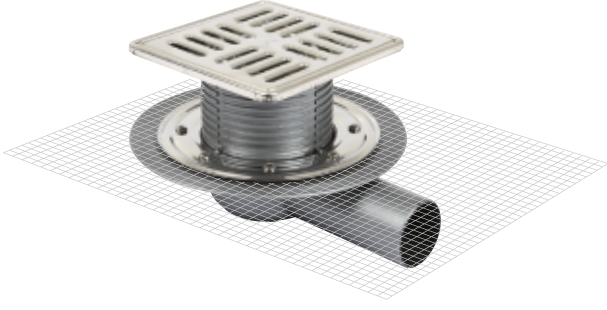

Standart Üretilen Boyutlar

15x15 cm Çelik Çerçevesi Modeller

15 x 15 cm Paslanmaz Çelik Çerçevesi Yandan Çıkışlı

Izgara Ebadı	Yükseklik h	Çıkış Çapı	Ürün Kodu	Fiyat	Koli Adedi
15x15 cm	5,5 cm'den 14,5cm'e	Ø 50	2050-15-1	70.00 ₺	10
15x15 cm	9,5 cm'den 18,5 cm'e	Ø 70	2070-15-1	73.00 ₺	10
15x15 cm	12,5 cm'den 21,5 cm'e	Ø100	2100-15-1	77.00 ₺	10