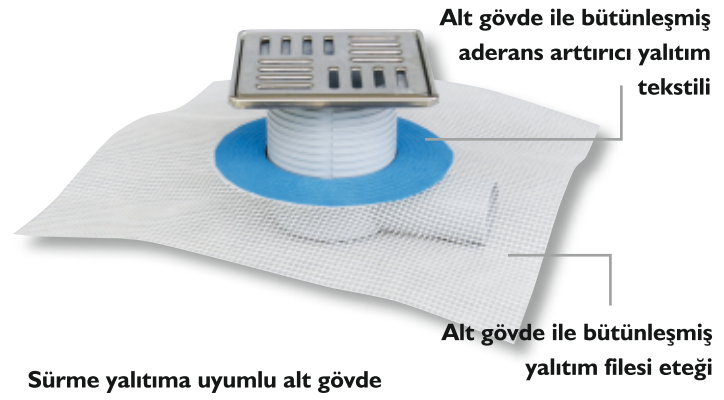

Sukar tasarımının tüm bu özellikleri sayesinde süzgeç ile zemin döşemesinin birleşim noktalarında kusursuz bir yalıtım sağlar.