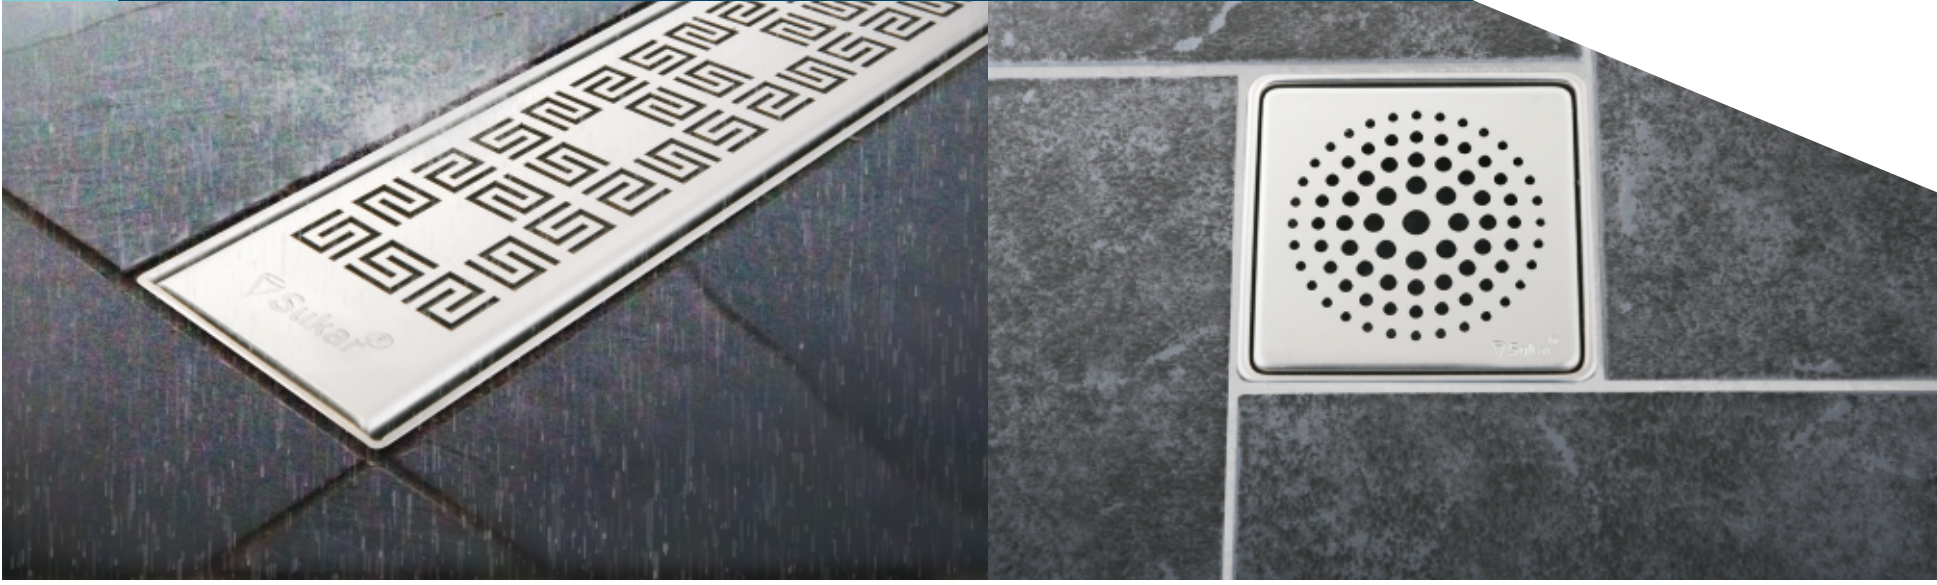

Tasarım... Fonksiyon... Kalite...

Sukar; tasarladığı tüm ürünlerde montaj kolaylığını, işlevselliği, son kullanıcı memnuniyetini, sağlığını ve konforunu gözetir. Yaratılan her detay bu amaçlara hizmet eder.