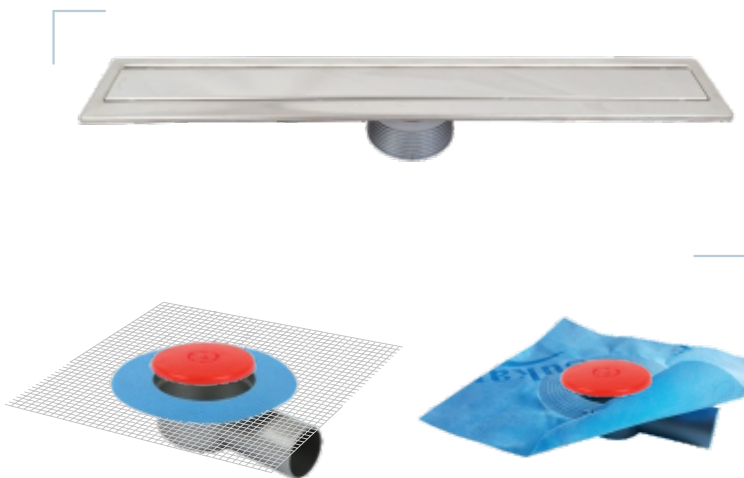

Line / 7-D

Lineer Duş Kanalı / Her Tür Yalıtıma Uyumlu, Paslanmaz Çelik Kasalı ve Etekli, Yüksekliği Ayarlanabilir