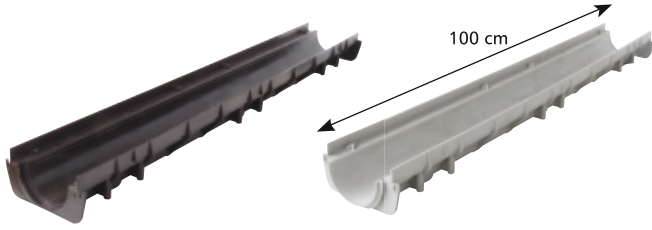

Modüler ve Kanallar

Ebatlar	Özellikler	Ürün Kodu	Fiyat	Koli Adedi
13x100x7,5 cm	siyah	1061-1395033-31	22.00 ₺	12
13x100x7,5 cm	gri	1061-1395033-11	22.00 ₺	12