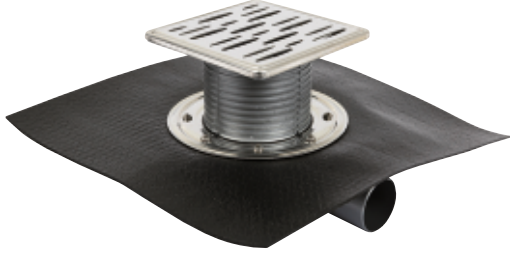

Standart Üretilen Boyutlar

15x15 cm Çelik Çerçevesi Modeller

15 x 15 cm Paslanmaz Çelik Çerçevesi Yandan Çıkışlı

Izgara Ebadı	Yükseklik h	Çıkış Çapı	Ürün Kodu	Fiyat	Koli Adedi
15x15 cm	5,5 cm'den 14,5cm'e	Ø 50	1050-15-1	72.00 ₺	10
15x15 cm	9 cm'den 18 cm'e	Ø 70	1070-15-1	79.00 ₺	10
15x15 cm	12,5 cm'den 21,5 cm'e	Ø 100	1100-15-1	87.00 ₺	10