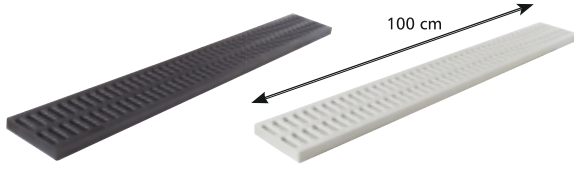

Polipropilen Kanal ve Izgaralar/

Park, bahçe ve açık alan süzgeçleri

Avantajları

- Ekonomik bir çözüm sunar.
- Modüler sistemde üretilmişlerdir. Birbirlerine kolayca eklenerek döşenir ve yönlendirilebilirler.
- Plastik ve çelik ızgara seçenekleri vardır.

Kullanım Alanları

- Açık alanlarda, bahçe ve yapıların birleşimi yerlerde,
- Otopark girişlerinde kullanılmak üzere geliştirilmiş kanal ızgaralardır,
- Spor alanlarının farklı zemin kesişimlerinde,
- Havuzlarda,
- Sanayi mutfaklarında.

Standart Üretilen Boyutlar

Izgaralar

Ebatlar	Özellikler	Ürün Kodu	Fiyat	Koli Adedi
13x100x2 cm	siyah	1071-1871399-31	22.00 ₺	12
13x100x2 cm	gri	1071-1871399-11	22.00 ₺	12