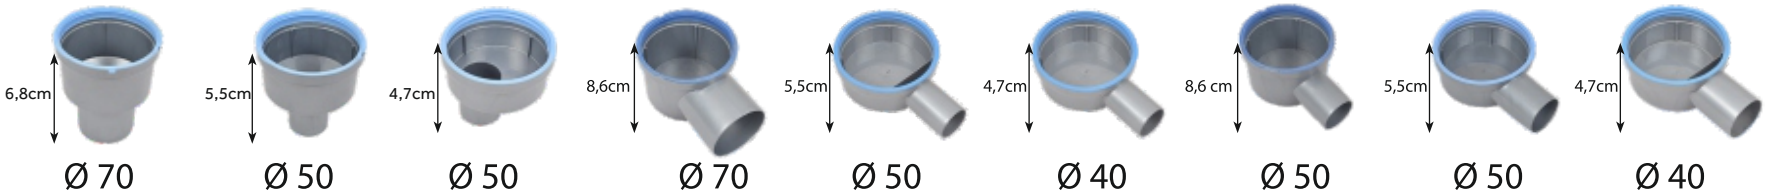

*Yapılacak uygulamaya yüksekliğine ve çıkış yönüne göre yukarıda gösterilen çıkış tasları detayı için 114-115. sayfaya bakınız.