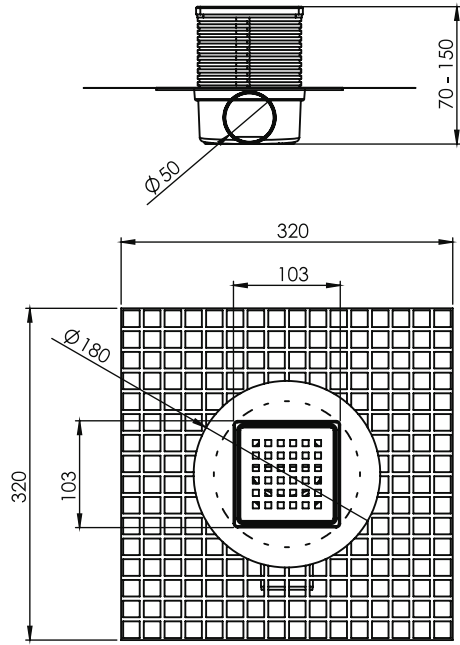

Line / 10

Süzgeç Seti / Sürme yalıtım uyumlu, ikiz giderli, yüksekliği ve yönü ayarlanabilir.