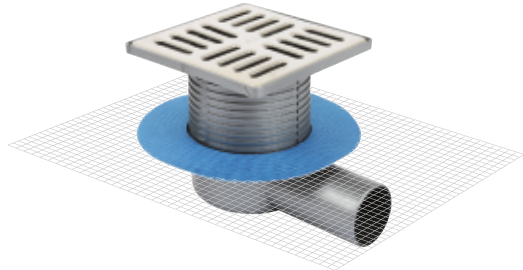

15 x 15 cm Plastik Çerçevesi Yandan Çıkışlı

Izgara Ebadı	Yükseklik h	Çıkış Çapı	Ürün Kodu	Fiyat	Koli Adedi
15x15 cm	5,5 cm'den 14,5 cm'e	Ø 50	4050-15	54.00₺	10
15x15 cm	9,5 cm'den 18,5 cm'e	Ø 70	4070-15	56.00₺	10
15x15 cm	12,5 cm'den 21,5 cm'e	Ø 100	4100-15	58.00₺	10