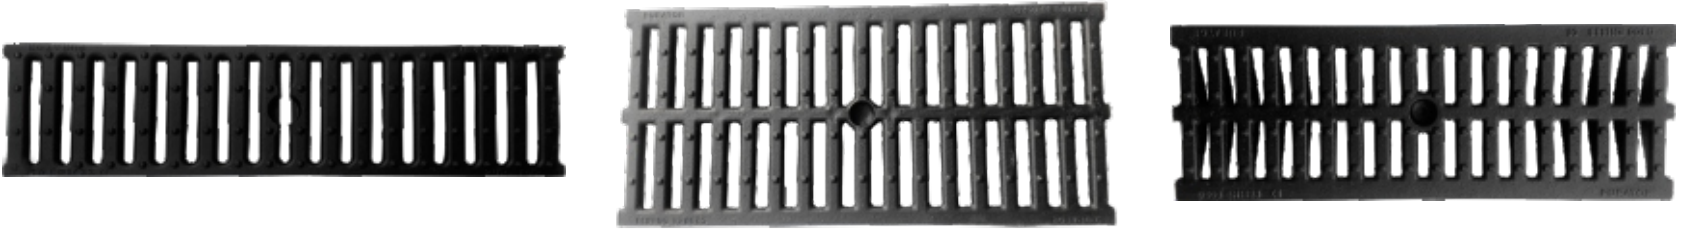

Pik Döküm Izgaralar

Avantajları

- -Darbelere mukavemeti, sağlamlığı, şantiye şartlarına dayanıklılığı, pik dökümü inşaatlarda vazgeçilmez bir malzeme haline getirmiştir. Pik döküm, yoğunluğu sayesinde mükemmel titreşim emme özelliğine sahiptir. Yangın ve aleve karşı dayanıklıdır. Yanma sonucu toksik gazlar çıkararak zehirlenmeye neden olmaz. Trafik yüklerinde mükemmel mukavemete sahiptir.
- -Basit ve hızlı tatbikat.
- -Aşınmaya mukavemet.
- -Dış etkilere mukavemet.
- -Katı maddelerin drenajı.
- -Çürümez

Kullanım Alanları

- Açık alanlarda, bahçe ve yapıların birleşimi yerlerde,
- Otopark girişlerinde kullanılmak üzere geliştirilmiş kanal izgaralardır,
- Spor alanlarının farklı zemin kesişimlerinde,
- Sanayi mutfaklarında.

Pik Döküm Izgaralar

En	Boy	Yükseklik	Ürün Kodu	Fiyat
12,5 cm	50 cm	1,5 cm	PD-001	Fiyat isteyiniz
12,5 cm	50 cm	2 cm	PD-002	Fiyat isteyiniz
12,5 cm	50 cm	3,5 cm	PD-003	Fiyat isteyiniz
15 cm	50 cm	2 cm	PD-004	Fiyat isteyiniz
15 cm	50 cm	3,5 cm	PD-005	Fiyat isteyiniz
20 cm	50 cm	2 cm	PD-006	Fiyat isteyiniz
20 cm	50 cm	3,5 cm	PD-007	Fiyat isteyiniz
25 cm	50 cm	3,5 cm	PD-008	Fiyat isteyiniz
30 cm	50 cm	3,5cm	PD-009	Fiyat isteyiniz
35 cm	50 cm	3,5 cm	PD-010	Fiyat isteyiniz
40 cm	50 cm	4,5 cm	PD-011	Fiyat isteyiniz
45 cm	50 cm	4,5 cm	PD-012	Fiyat isteyiniz
50 cm	50 cm	4,5 cm	PD-013	Fiyat isteyiniz
49 cm	50 cm	4,5 cm	PD-014	Fiyat isteyiniz
65 cm	50 cm	4,5 cm	PD-015	Fiyat isteyiniz