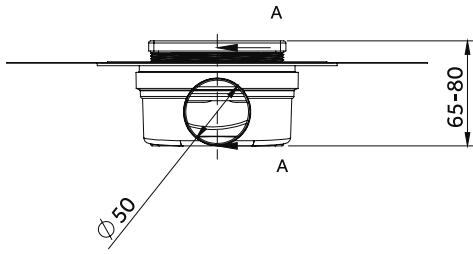

Line / 5

Süzgeç Seti / Sürme yalıtım köprülü, yükseklik ayarlı, kontra vidalı, profesyonel süzgeç seti

Kontra sistemli flanş halkaları sayesinde; kesme gerekmeden hassas yükseklik ayarlaması yapılmakta; sistem ikiz gider özelliği kazanmaktadır.

Dünya'nın Yeni Nesil Süzgeci...

Uygulama Videosu

- 304 Kalite paslanmaz çelik ızgara
- Sulu / susuz koku önleyici
- Yükseklik ayarlı paslanmaz çelik çerçeve
- Kontra sistemli yükseklik ayar flanşı
- Sürme yalıtım koruma kapağı
- Sürme yalıtıma uyumlu, aderans artırıcı elastomer yalıtım köprüsü
- Eğim şapı koruma kapağı
- Lamine contalı yandan çıkışlı ABS alt gövde