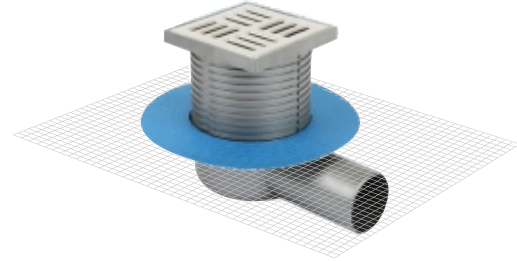

10 x 10 cm Plastik Çerçevesi Yandan Çıkışlı

Izgara Ebadı	Yükseklik h	Çıkış Çapı	Ürün Kodu	Fiyat	Koli Adedi
10x10 cm	5,5 cm'den 14,5 cm'e	Ø 32	4032-10	48.00₺	10
10x10 cm	5,5 cm'den 14,5 cm'e	Ø 50	4050-10	50.00₺	10
10x10 cm	9,5 cm'den 18,5 cm'e	Ø 70	4070-10	52.00₺	10
10x10 cm	12,5 cm'den 21,5 cm'e	Ø 100	4100-10	55.00₺	10