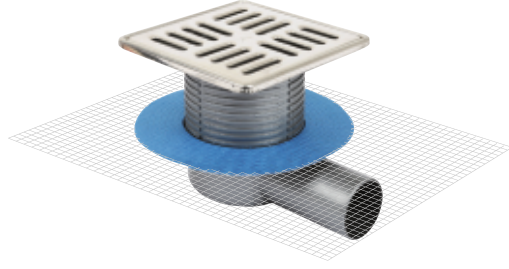

Standart Üretilen Boyutlar

15x15 cm Çelik Çerçevesi Modeller

15 x 15 cm Paslanmaz Çelik Çerçevesi Yandan Çıkışlı

Izgara Ebadı	Yükseklik h	Çıkış Çapı	Ürün Kodu	Fiyat	Koli Adedi
15x15 cm	5,5 cm'den 14,5 cm'e	Ø 50	4050-15-1	64.00₺	10
15x15 cm	9,5 cm'den 18,5 cm'e	Ø 70	4070-15-1	66.00₺	10
15x15 cm	12,5 cm'den 21,5 cm'e	Ø 100	4100-15-1	68.00₺	10